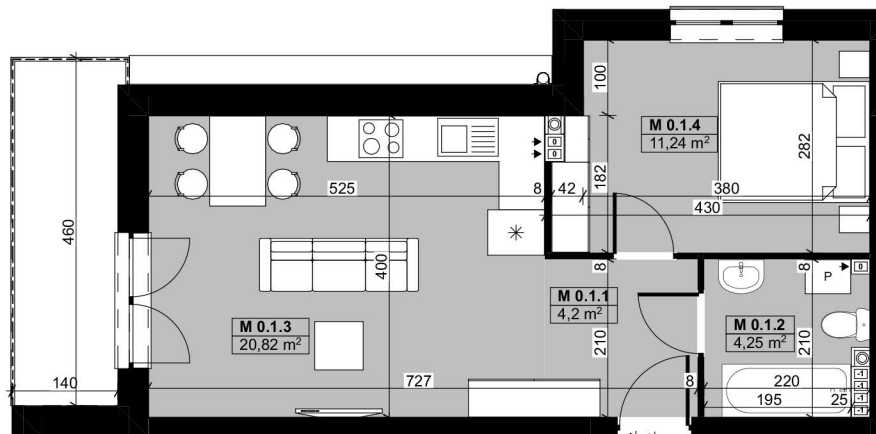

USYTUOWANIE MIESZKANIA
RZUT PARTERU

Nr pom.	Nazwa	Powierzchnia
M 0.1.1	PRZEDPOKÓJ	4,20
M 0.1.2	ŁAZIENKA	4,25
M 0.1.3	POKÓJ DZIENNY Z AN. KUCHENNYM	20,82
M 0.1.4	POKÓJ	11,24

Powierzchnia mieszkania: 40,51 m²