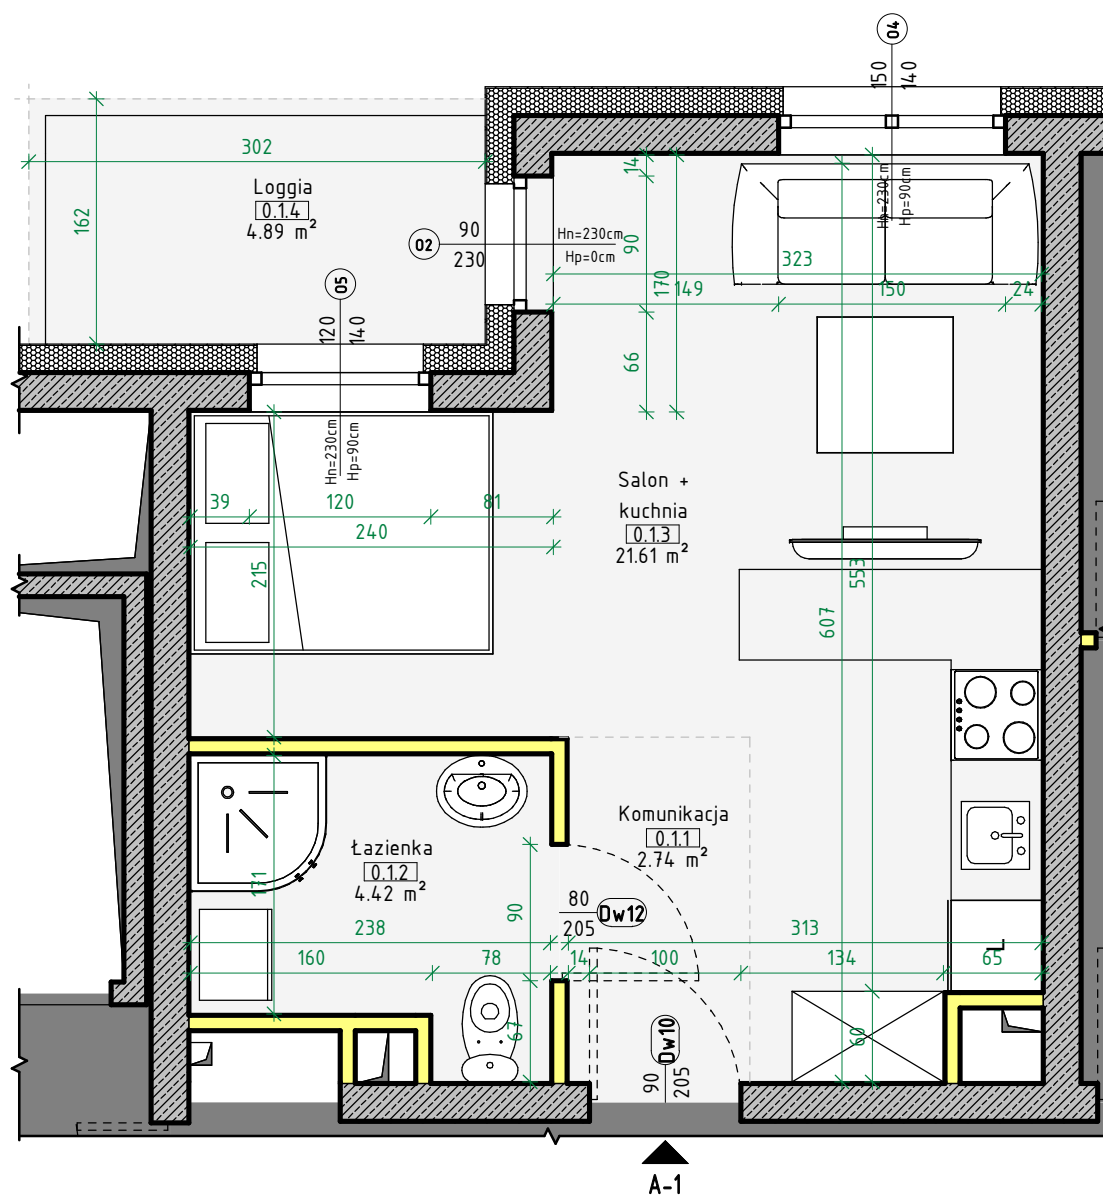

Mieszkanie A-1

Widok 3D budynku

Lokalizacja mieszkania

Zestawienie mieszkania nr A-1

Nr	Nazwa	Powierzchnia
Pow. użytkowa mieszkań		
0.11	Komunikacja	2.74 m ²
0.12	łazienka	4.42 m ²
0.13	Salon + kuchnia	21.61 m ²
		28.76 m ²
Loggia/balkon/ogródek		
0.14	Loggia	4.89 m ²
		4.89 m ²

Widok 3D mieszkania