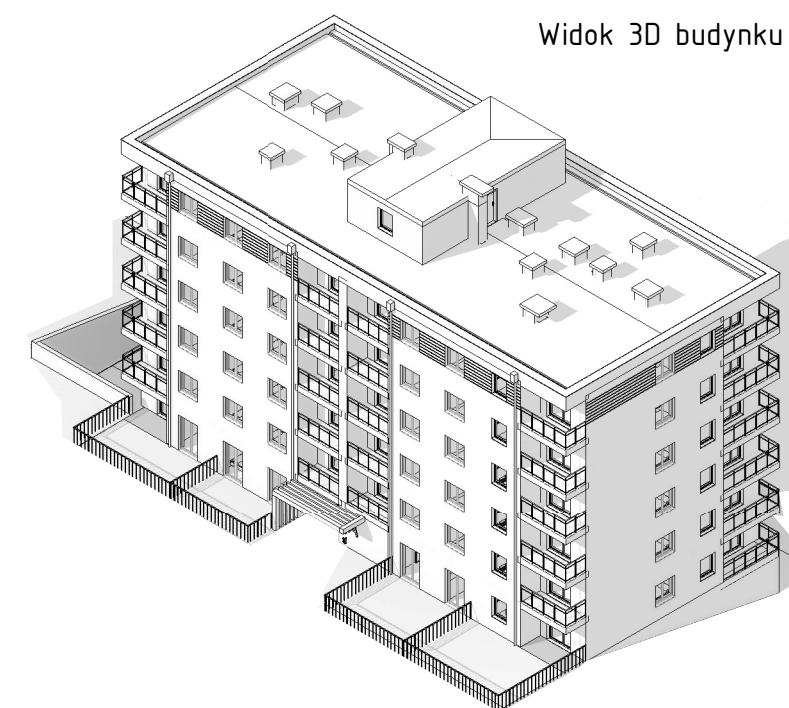

Mieszkanie A-1

Widok 3D budynku

Lokalizacja mieszkania

Zestawienie mieszkania nr A-1

Nr	Nazwa	Powierzchnia
Pow. użytkowa mieszkań		
0.11	Komunikacja	2.74 m ²
0.12	łazienka	4.42 m ²
0.13	Salon + kuchnia	21.61 m ²
		28.76 m ²
Loggia/balkon/ogródek		
0.14	Loggia	4.89 m ²
		4.89 m ²

Widok 3D mieszkania