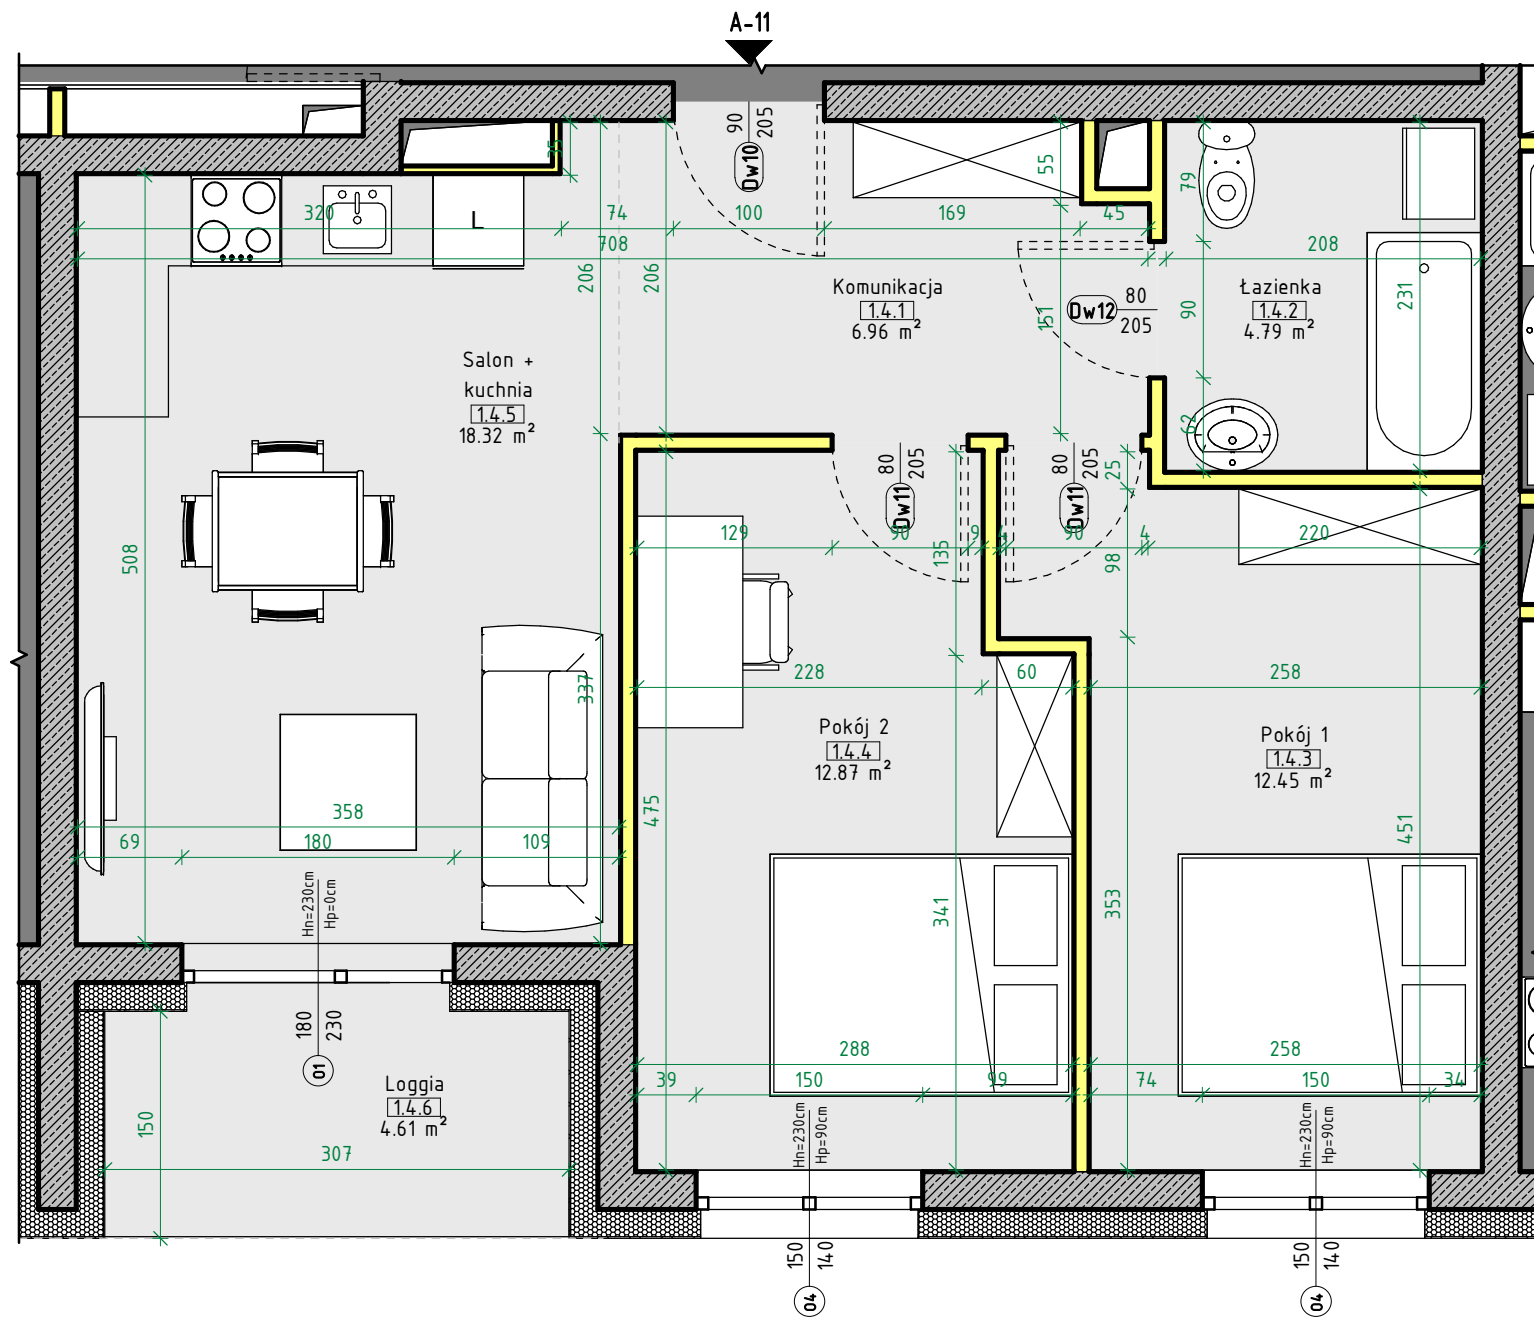

Mieszkanie A-11

Widok 3D budynku

Lokalizacja mieszkania

Zestawienie mieszkania nr A-11

Nr	Nazwa	Powierzchnia
Pow. użytkowa mieszkań		
1.4.1	Komunikacja	6.96 m ²
1.4.2	Łazienka	4.79 m ²
1.4.3	Pokój 1	12.45 m ²
1.4.4	Pokój 2	12.87 m ²
1.4.5	Salon + kuchnia	18.32 m ²
		55.40 m ²
Loggia/balkon/ogródek		
1.4.6	Loggia	4.61 m ²
		4.61 m ²

Widok 3D mieszkania