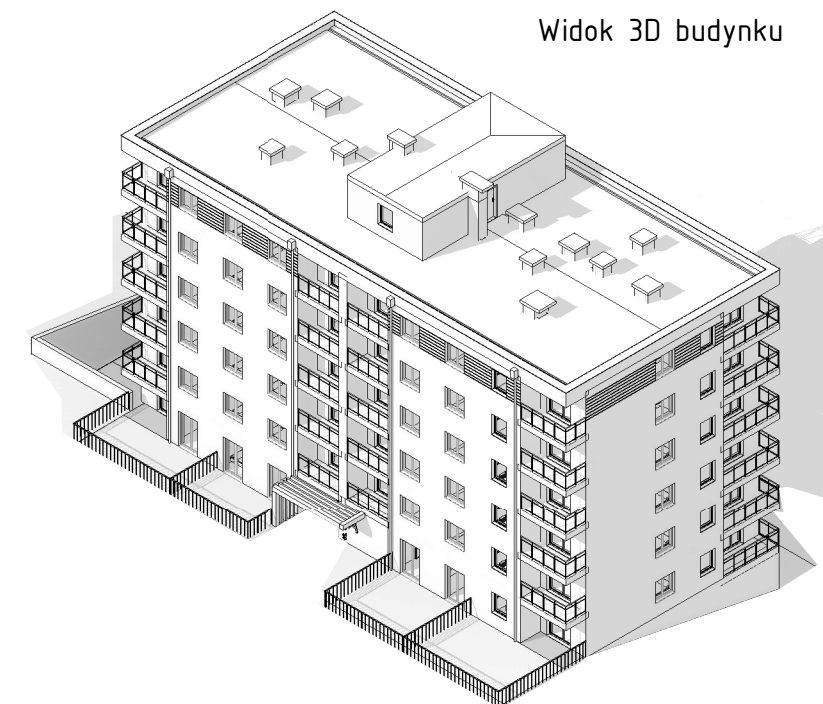

Mieszkanie A-11

Widok 3D budynku

Lokalizacja mieszkania

Zestawienie mieszkania nr A-11

Nr	Nazwa	Powierzchnia
Pow. użytkowa mieszkań		
1.4.1	Komunikacja	6.96 m ²
1.4.2	Łazienka	4.79 m ²
1.4.3	Pokój 1	12.45 m ²
1.4.4	Pokój 2	12.87 m ²
1.4.5	Salon + kuchnia	18.32 m ²
		55.40 m ²
Loggia/balkon/ogródek		
1.4.6	Loggia	4.61 m ²
		4.61 m ²

Widok 3D mieszkania