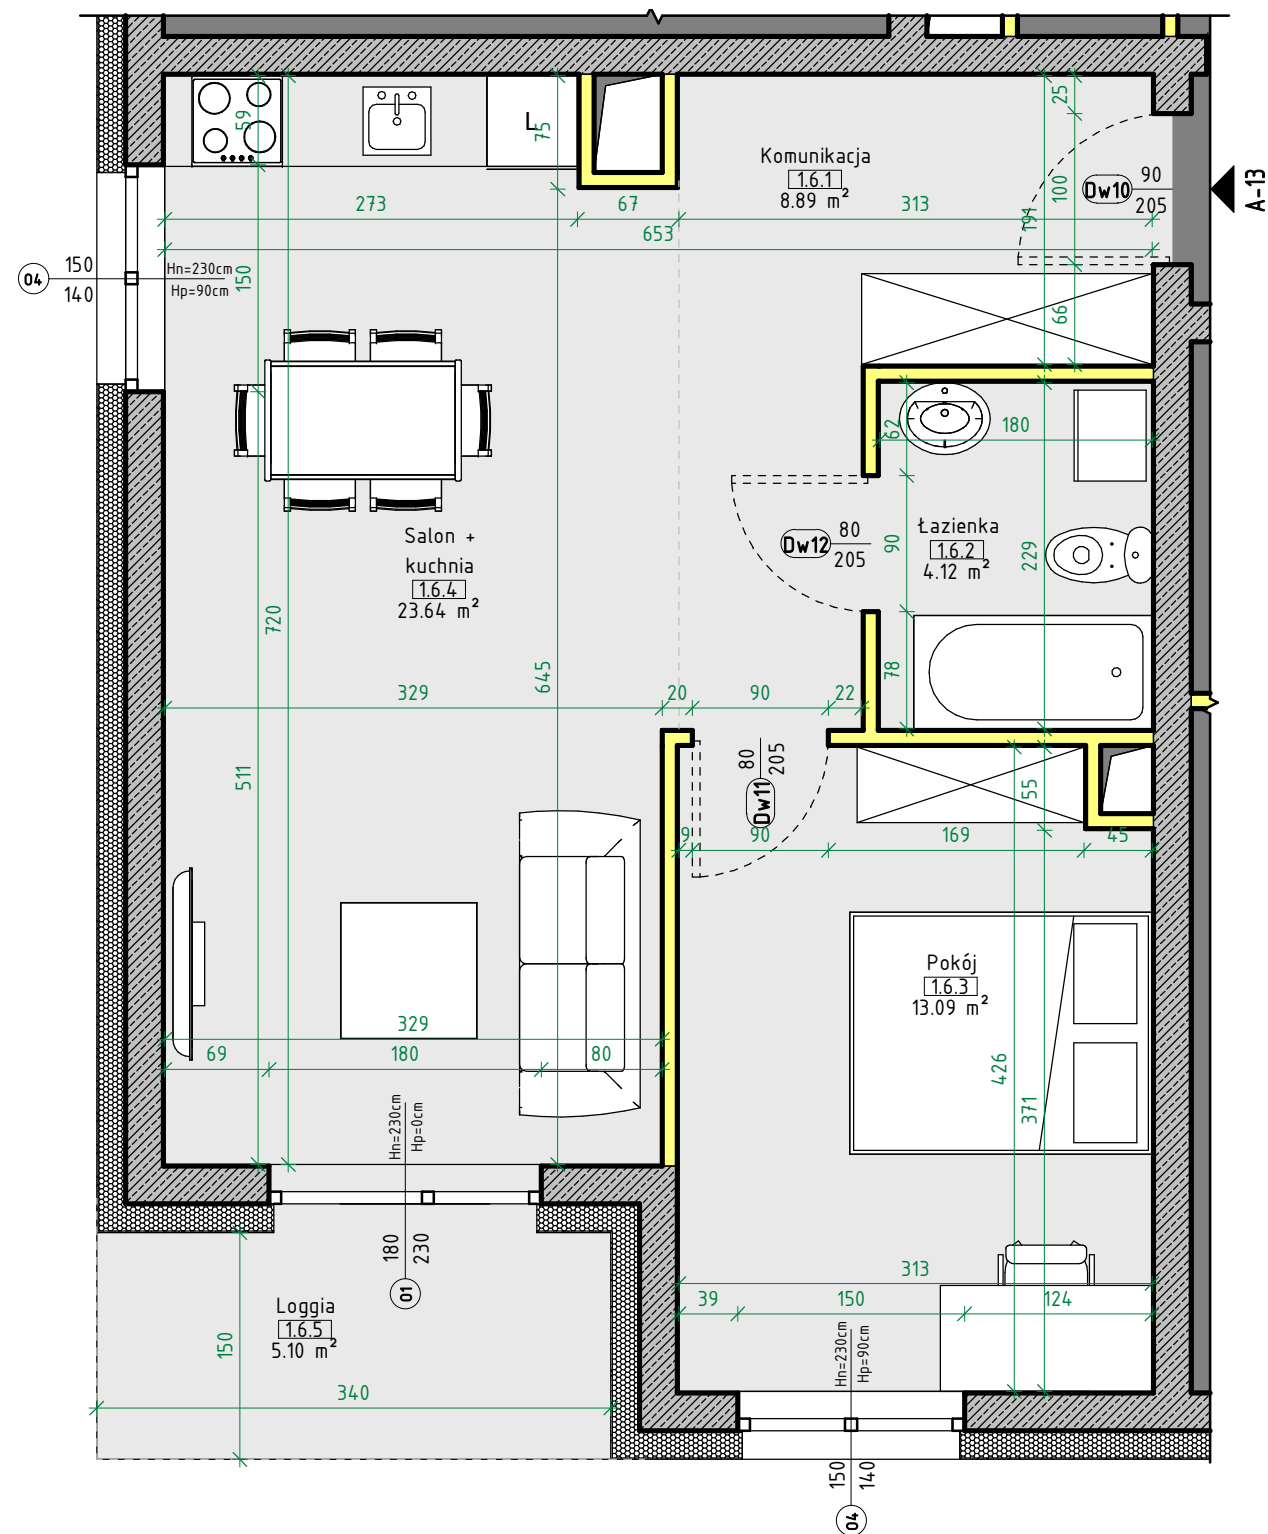

Mieszkanie A-13

Widok 3D budynku

Lokalizacja mieszkania

Zestawienie mieszkania nr A-13

Nr	Nazwa	Powierzchnia
Pow. użytkowa mieszkań		
1.6.1	Komunikacja	8.89 m ²
1.6.2	łazienka	4.12 m ²
1.6.3	Pokój	13.09 m ²
1.6.4	Salon + kuchnia	23.64 m ²
		49.74 m ²
Loggia/balkon/ogródek		
1.6.5	Loggia	5.10 m ²
		5.10 m ²

Widok 3D mieszkania