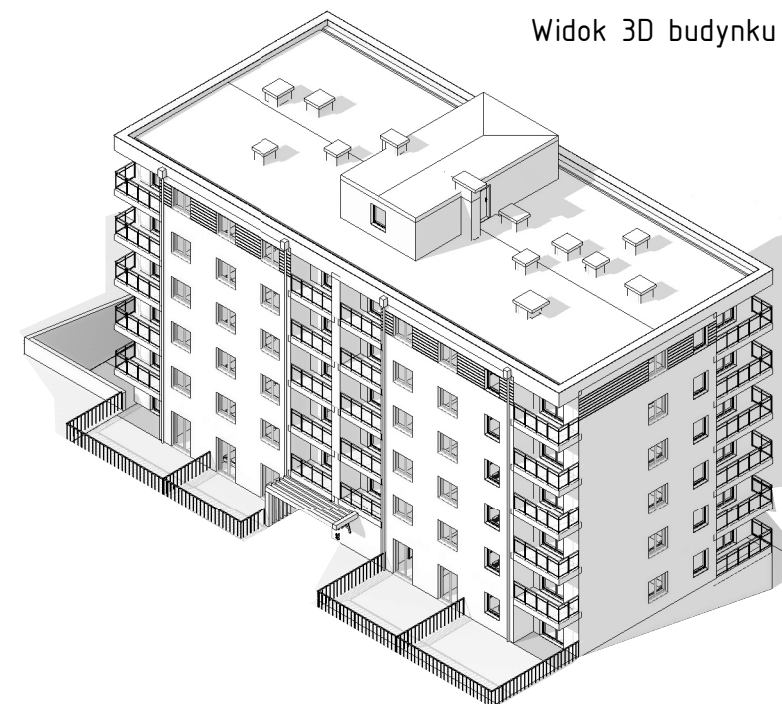

Mieszkanie A-13

Widok 3D budynku

Lokalizacja mieszkania

Zestawienie mieszkania nr A-13

Nr	Nazwa	Powierzchnia
Pow. użytkowa mieszkań		
1.6.1	Komunikacja	8.89 m ²
1.6.2	łazienka	4.12 m ²
1.6.3	Pokój	13.09 m ²
1.6.4	Salon + kuchnia	23.64 m ²
		49.74 m ²
Loggia/balkon/ogródek		
1.6.5	Loggia	5.10 m ²
		5.10 m ²

Widok 3D mieszkania