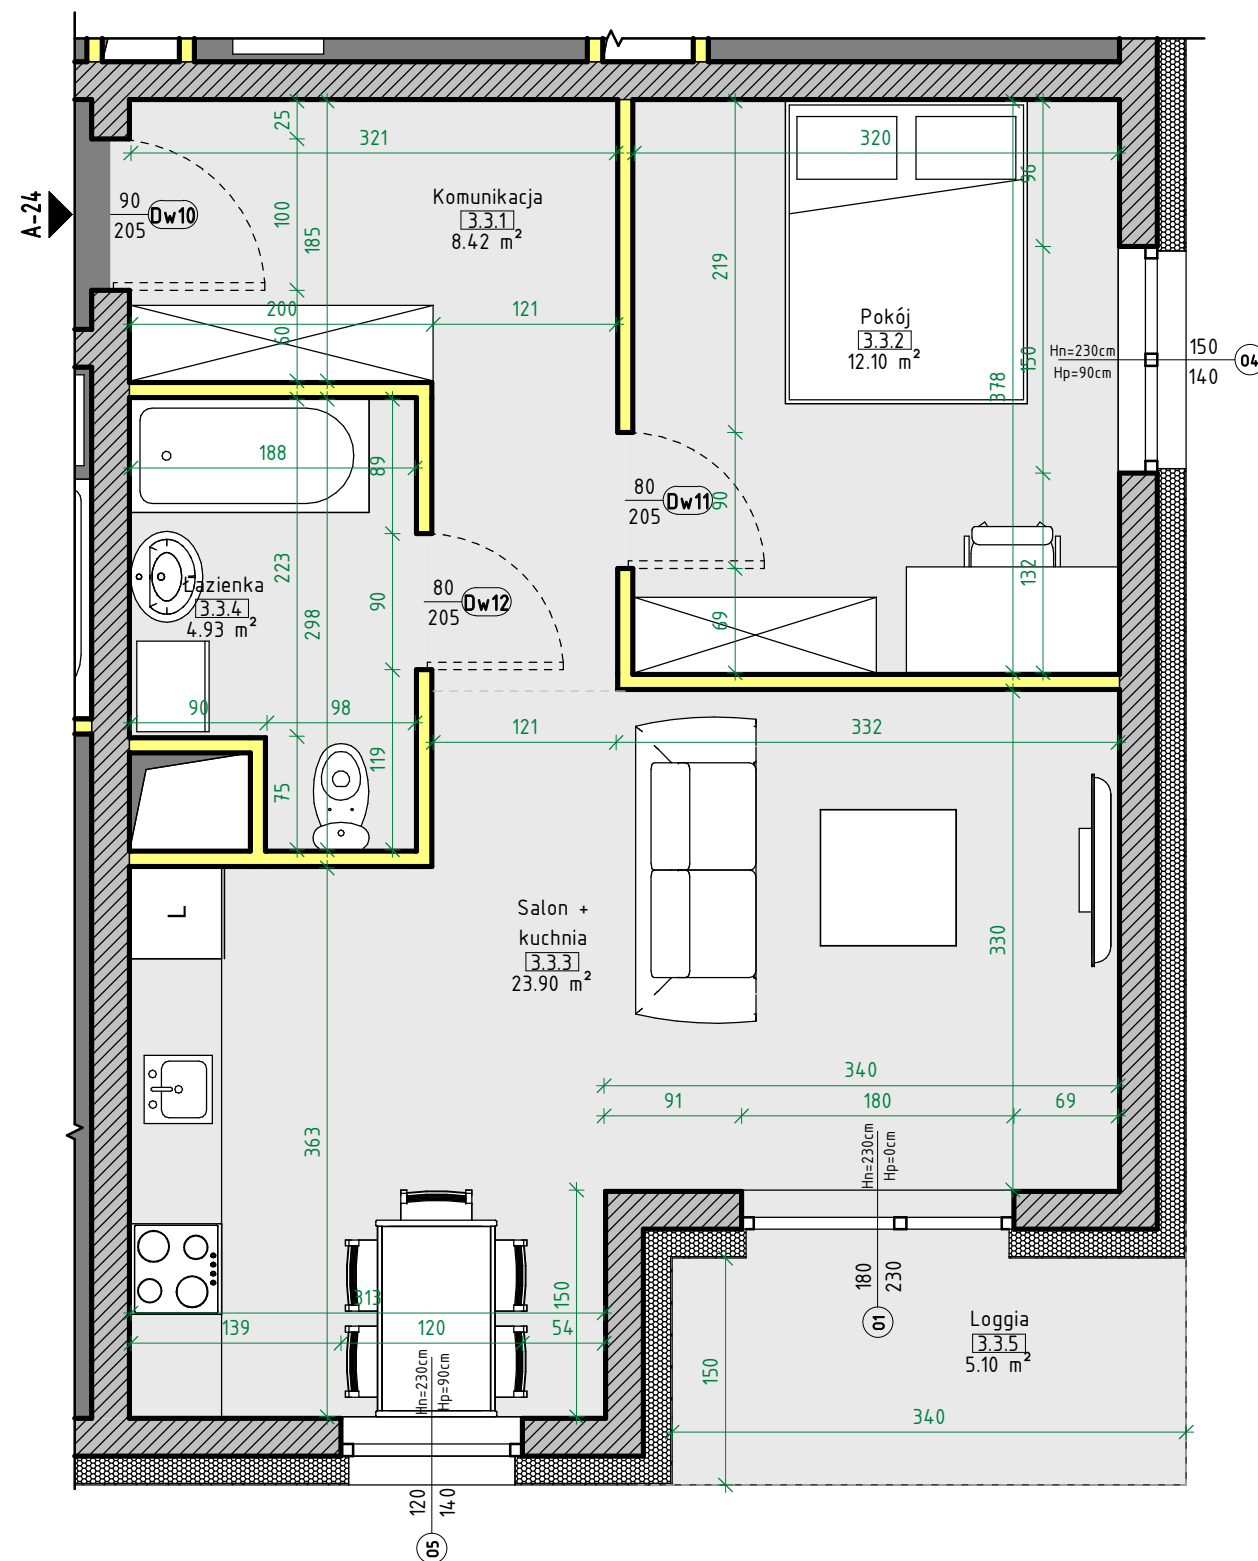

Mieszkanie A-24

Widok 3D budynku

Lokalizacja mieszkania

Zestawienie mieszkania nr A-24

Nr	Nazwa	Powierzchnia
Pow. użytkowa mieszkań		
3.3.1	Komunikacja	8.42 m ²
3.3.2	Pokój	12.10 m ²
3.3.3	Salon + kuchnia	23.90 m ²
3.3.4	Łazienka	4.93 m ²
		49.35 m ²
Loggia/balkon/ogródek		
3.3.5	Loggia	5.10 m ²
		5.10 m ²

Widok 3D mieszkania