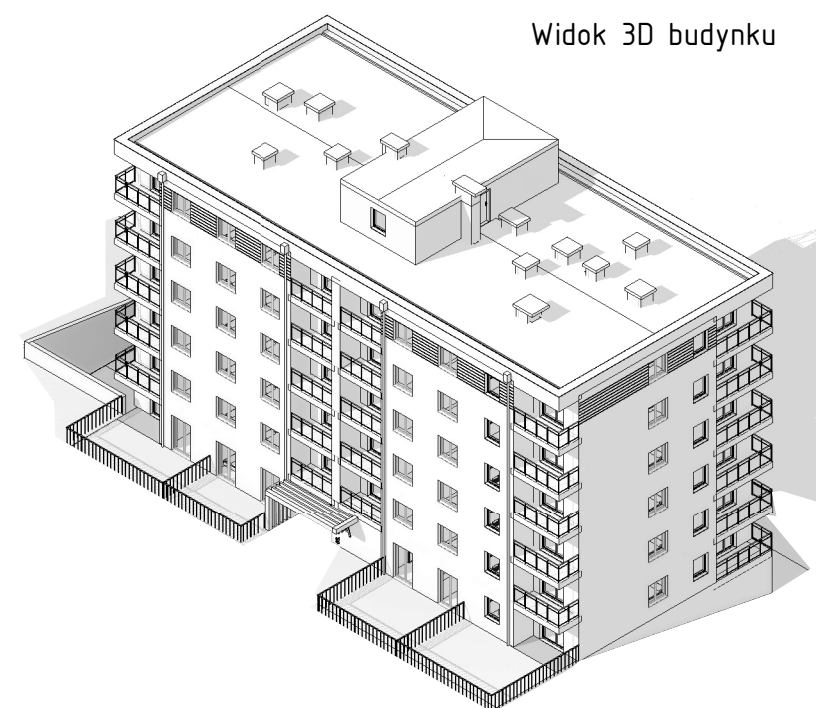

Mieszkanie A-24

Widok 3D budynku

Lokalizacja mieszkania

Zestawienie mieszkania nr A-24

Nr	Nazwa	Powierzchnia
Pow. użytkowa mieszkań		
3.3.1	Komunikacja	8.42 m ²
3.3.2	Pokój	12.10 m ²
3.3.3	Salon + kuchnia	23.90 m ²
3.3.4	Łazienka	4.93 m ²
		49.35 m ²
Loggia/balkon/ogródek		
3.3.5	Loggia	5.10 m ²
		5.10 m ²

Widok 3D mieszkania