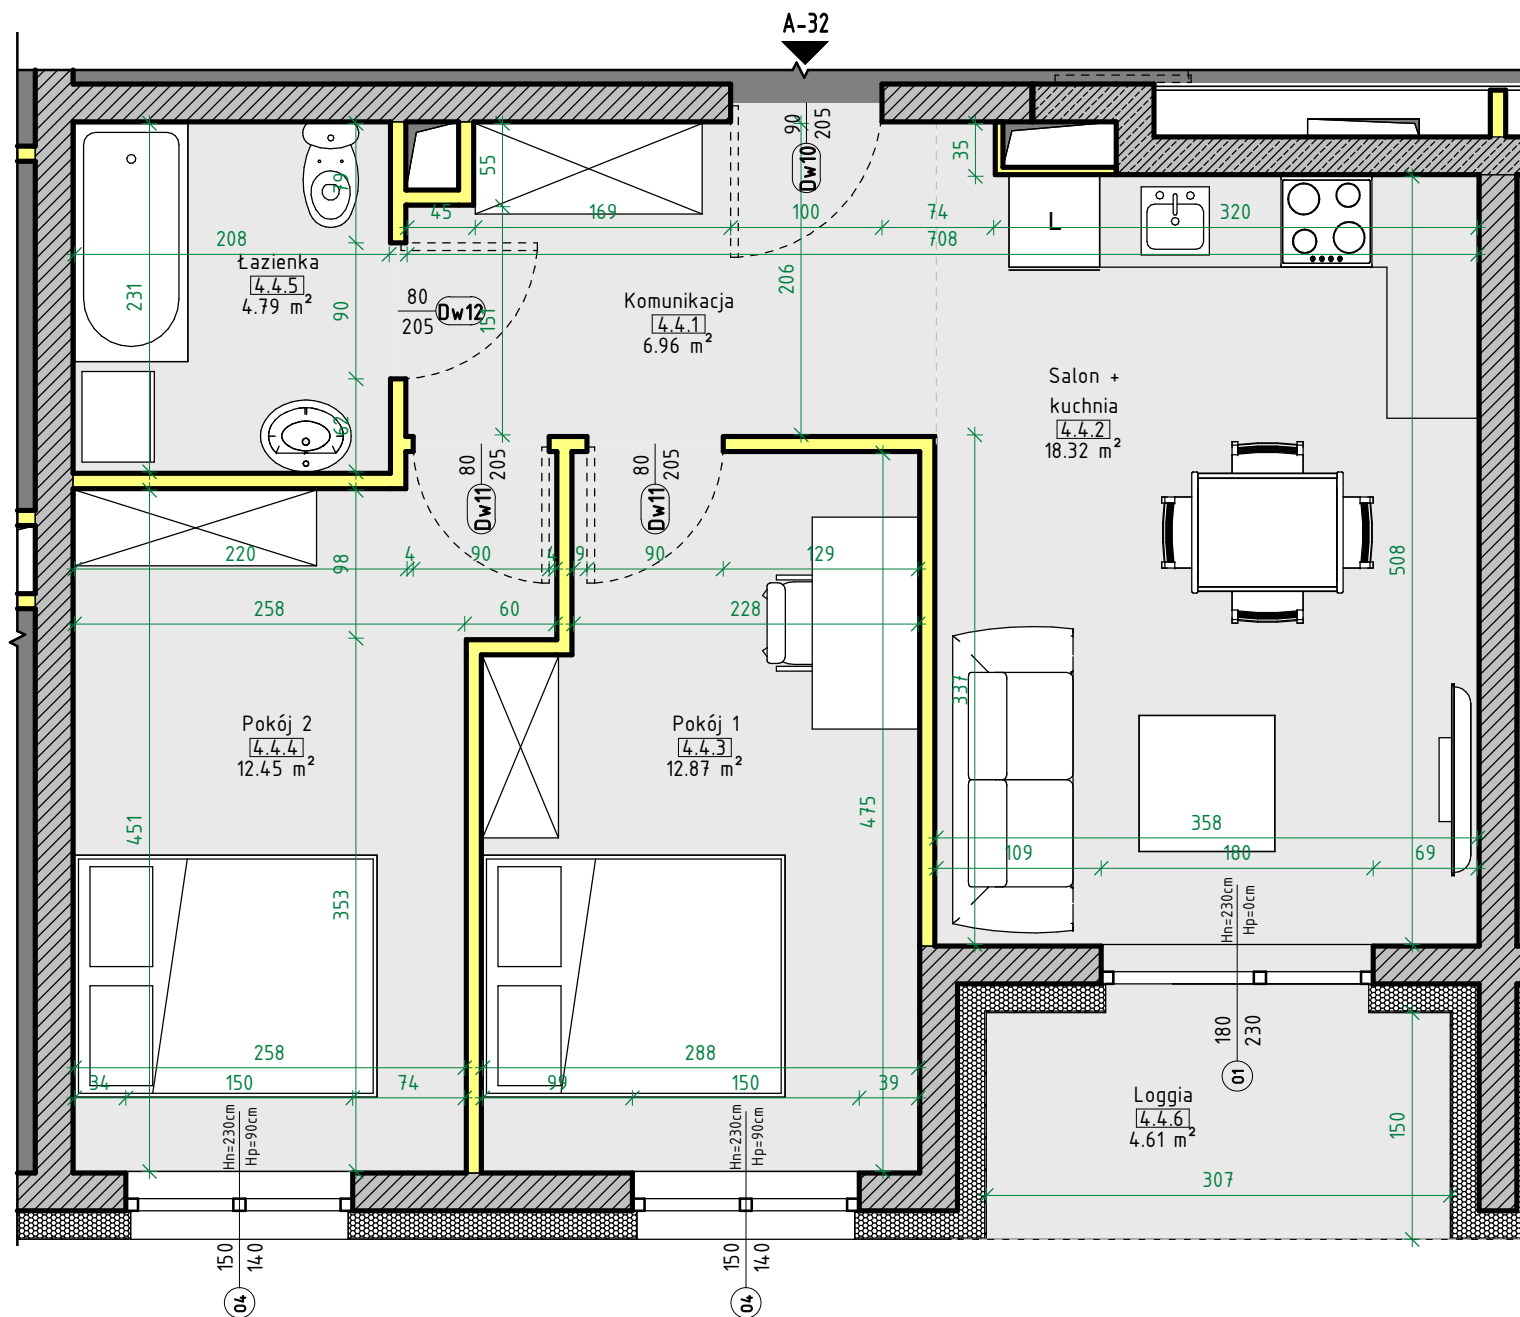

Mieszkanie A-32

Widok 3D budynku

Lokalizacja mieszkania

Zestawienie mieszkania nr A-32

Nr	Nazwa	Powierzchnia
Pow. użytkowa mieszkań		
4.4.1	Komunikacja	6.96 m ²
4.4.2	Salon + kuchnia	18.32 m ²
4.4.3	Pokój 1	12.87 m ²
4.4.4	Pokój 2	12.45 m ²
4.4.5	Łazienka	4.79 m ²
		55.40 m ²
Loggia/balkon/ogródek		
4.4.6	Loggia	4.61 m ²
		4.61 m ²

Widok 3D mieszkania