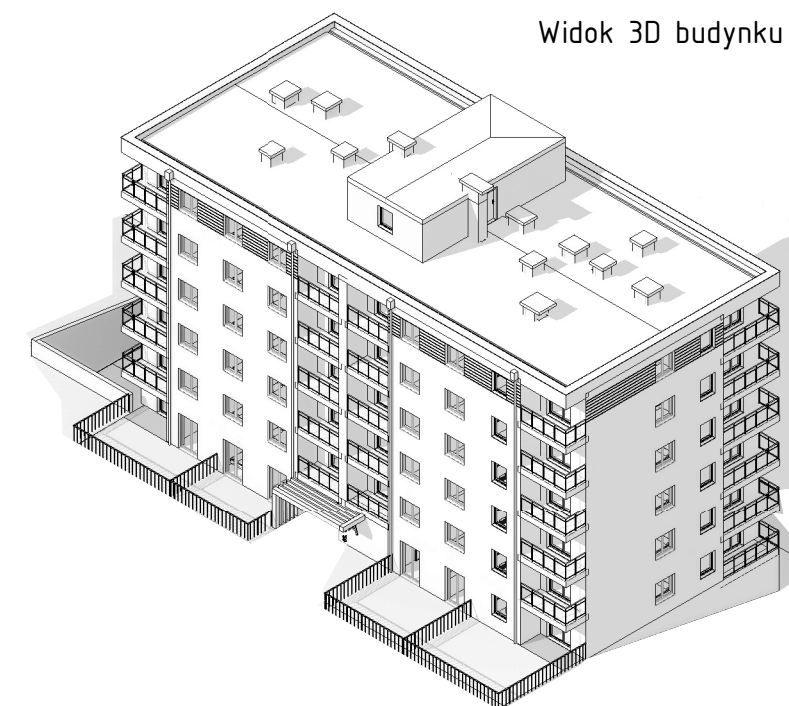

Mieszkanie A-32

Widok 3D budynku

Lokalizacja mieszkania

Zestawienie mieszkania nr A-32

Nr	Nazwa	Powierzchnia
Pow. użytkowa mieszkań		
4.4.1	Komunikacja	6.96 m ²
4.4.2	Salon + kuchnia	18.32 m ²
4.4.3	Pokój 1	12.87 m ²
4.4.4	Pokój 2	12.45 m ²
4.4.5	Łazienka	4.79 m ²
		55.40 m ²
Loggia/balkon/ogródek		
4.4.6	Loggia	4.61 m ²
		4.61 m ²

Widok 3D mieszkania