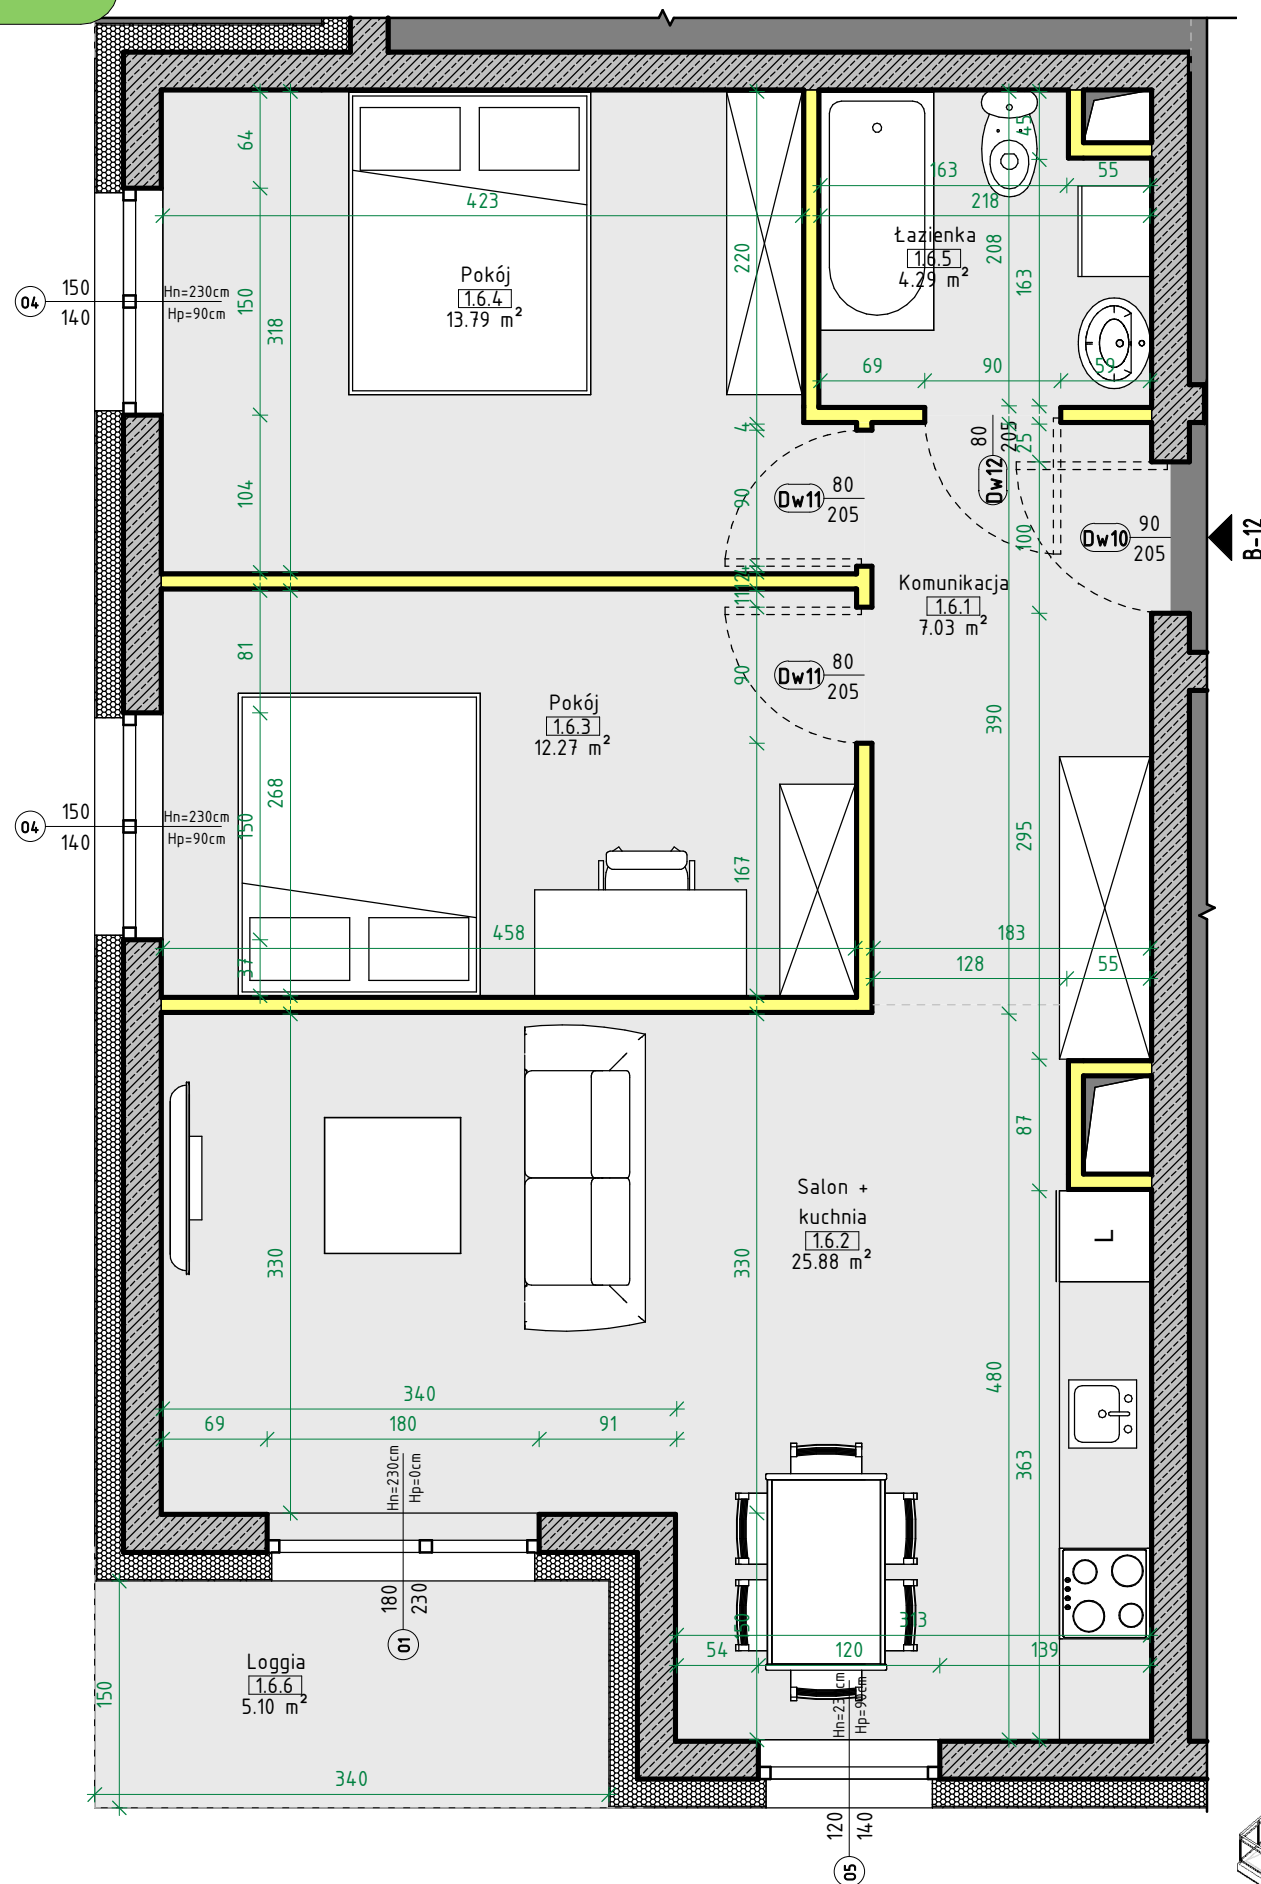

Mieszkanie B-12

Widok 3D budynku

Lokalizacja mieszkania

Zestawienie mieszkania nr B-12

Nr	Nazwa	Powierzchnia
----	-------	--------------

Pow. użytkowa mieszkań

1.6.1	Komunikacja	7.03 m ²
1.6.2	Salon + kuchnia	25.88 m ²
1.6.3	Pokój	12.27 m ²
1.6.4	Pokój	13.79 m ²
1.6.5	łazienka	4.29 m ²
		63.26 m ²

Loggia/balkon/ogródek

1.6.6	Loggia	5.10 m ²
		5.10 m ²

Widok 3D mieszkania