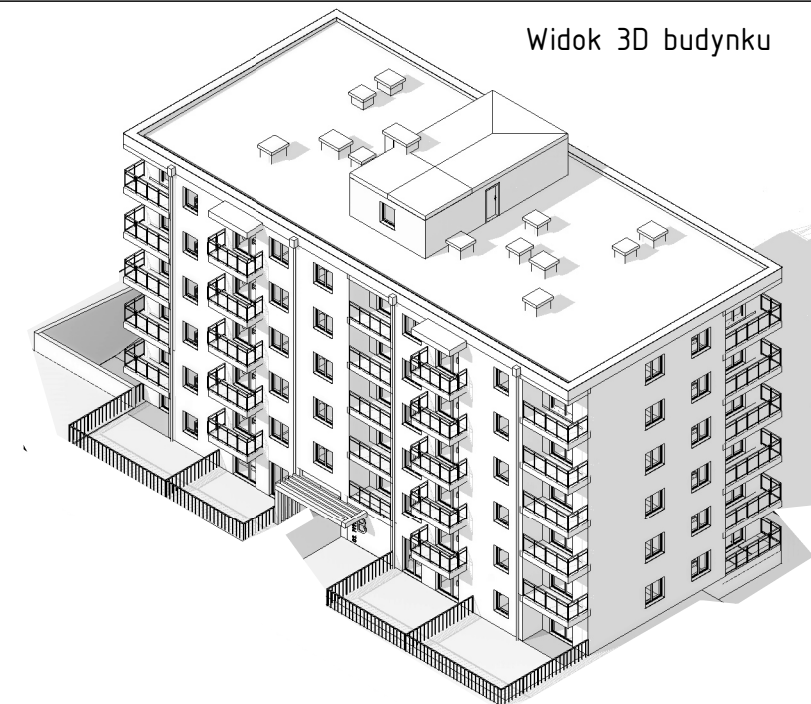

Mieszkanie B-12

Widok 3D budynku

Lokalizacja mieszkania

Zestawienie mieszkania nr B-12

Nr	Nazwa	Powierzchnia
----	-------	--------------

Pow. użytkowa mieszkań

1.6.1	Komunikacja	7.03 m ²
1.6.2	Salon + kuchnia	25.88 m ²
1.6.3	Pokój	12.27 m ²
1.6.4	Pokój	13.79 m ²
1.6.5	łazienka	4.29 m ²
		63.26 m ²

Loggia/balkon/ogródek

1.6.6	Loggia	5.10 m ²
		5.10 m ²

Widok 3D mieszkania