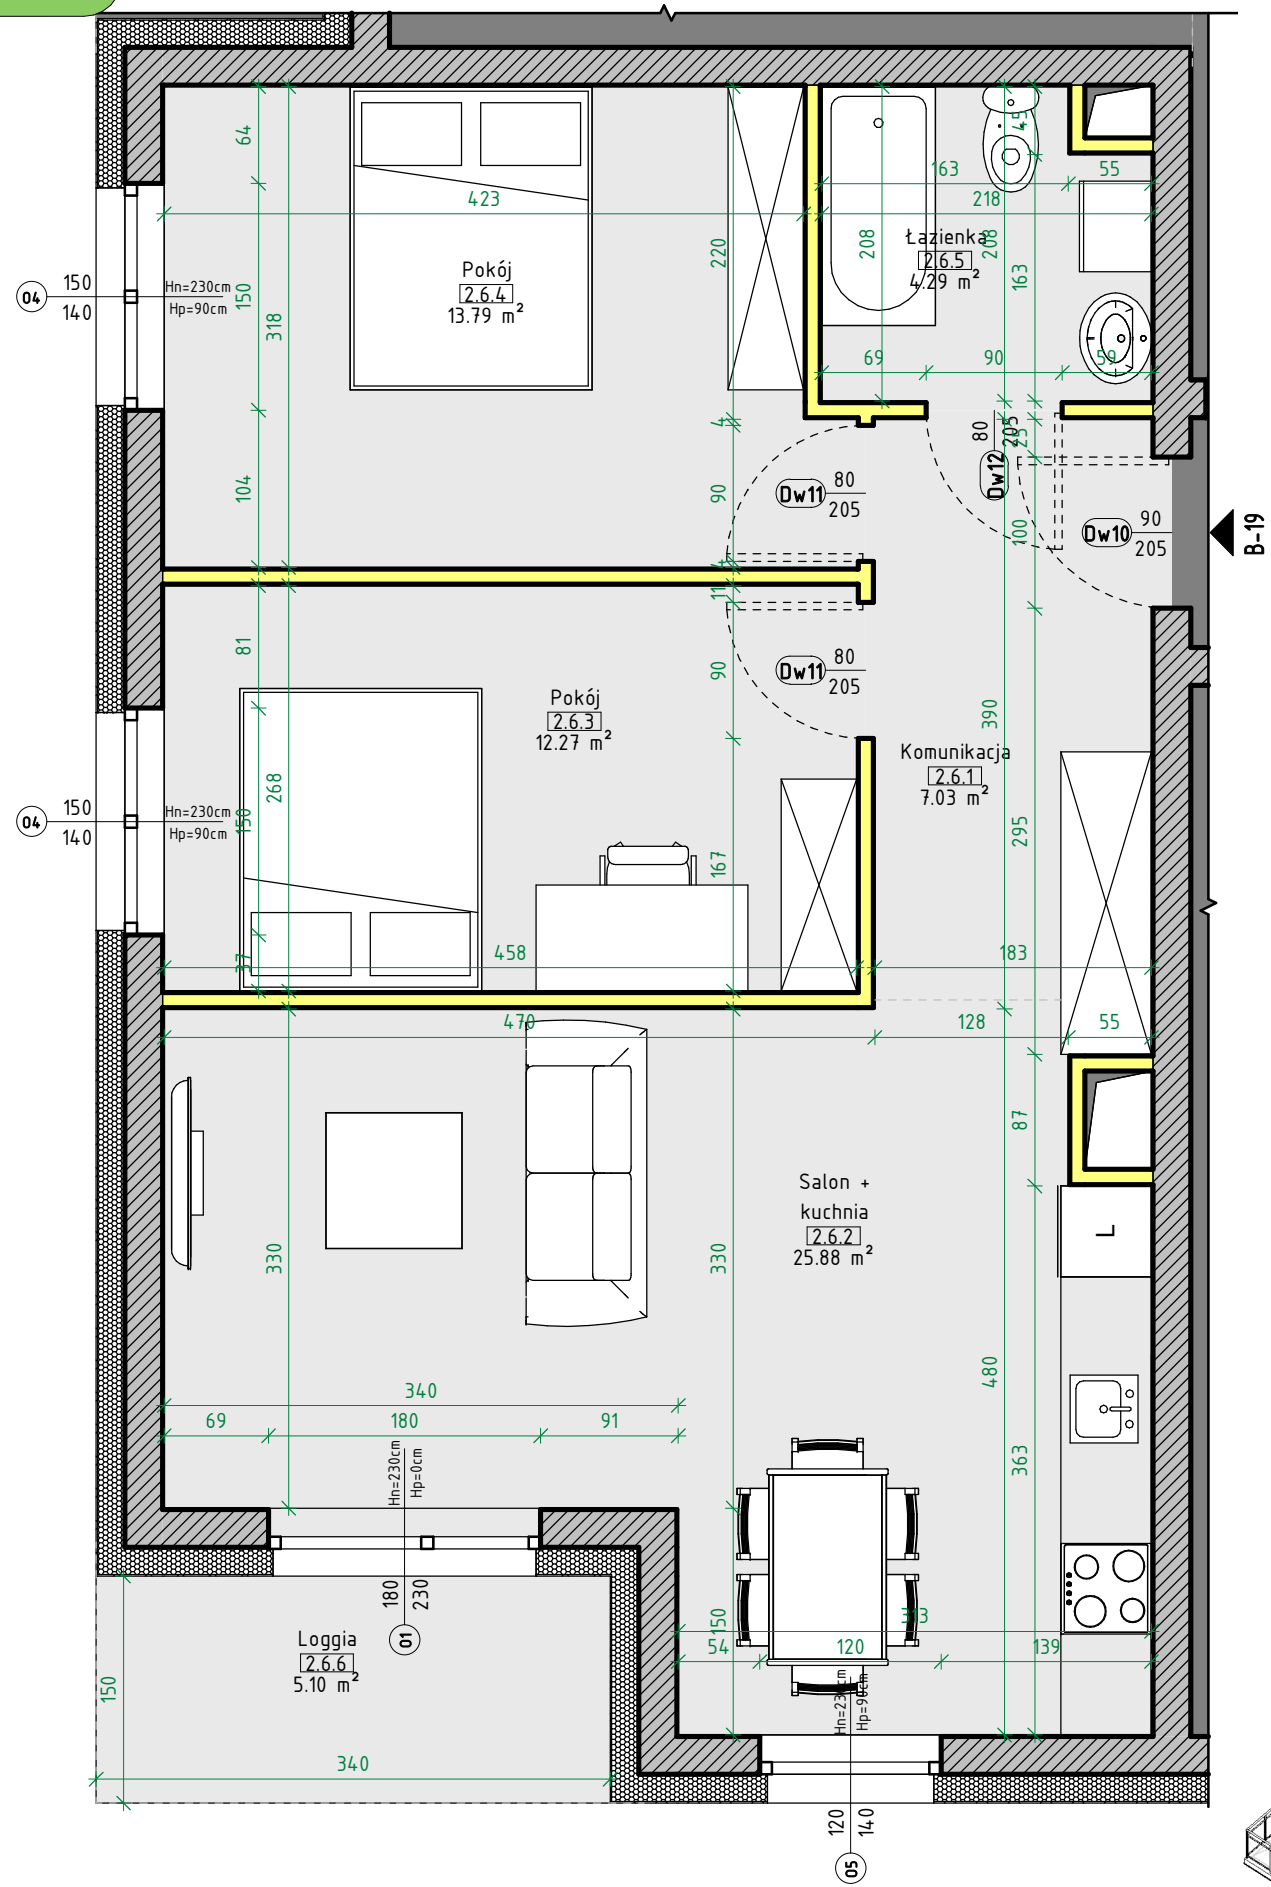

Mieszkanie B-19

Widok 3D budynku

Lokalizacja mieszkania

Zestawienie mieszkania nr B-19

Nr	Nazwa	Powierzchnia
Pow. użytkowa mieszkań		
2.6.1	Komunikacja	7.03 m ²
2.6.2	Salon + kuchnia	25.88 m ²
2.6.3	Pokój	12.27 m ²
2.6.4	Pokój	13.79 m ²
2.6.5	Łazienka	4.29 m ²
		63.26 m ²
Loggia/balkon/ogródek		
2.6.6	Loggia	5.10 m ²
		5.10 m ²

Widok 3D mieszkania