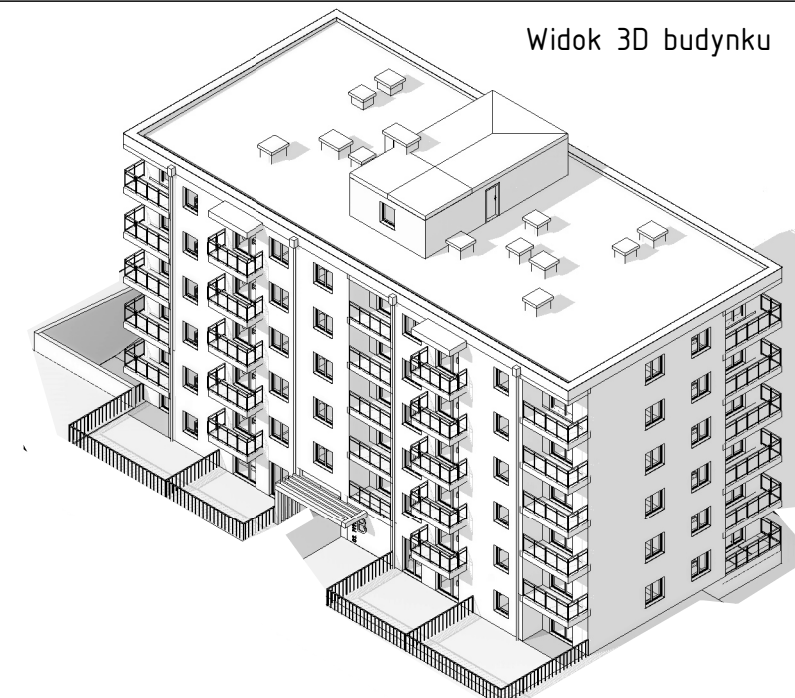

Mieszkanie B-19

Widok 3D budynku

Lokalizacja mieszkania

Zestawienie mieszkania nr B-19

Nr	Nazwa	Powierzchnia
Pow. użytkowa mieszkań		
2.6.1	Komunikacja	7.03 m ²
2.6.2	Salon + kuchnia	25.88 m ²
2.6.3	Pokój	12.27 m ²
2.6.4	Pokój	13.79 m ²
2.6.5	Łazienka	4.29 m ²
		63.26 m ²
Loggia/balkon/ogródek		
2.6.6	Loggia	5.10 m ²
		5.10 m ²

Widok 3D mieszkania