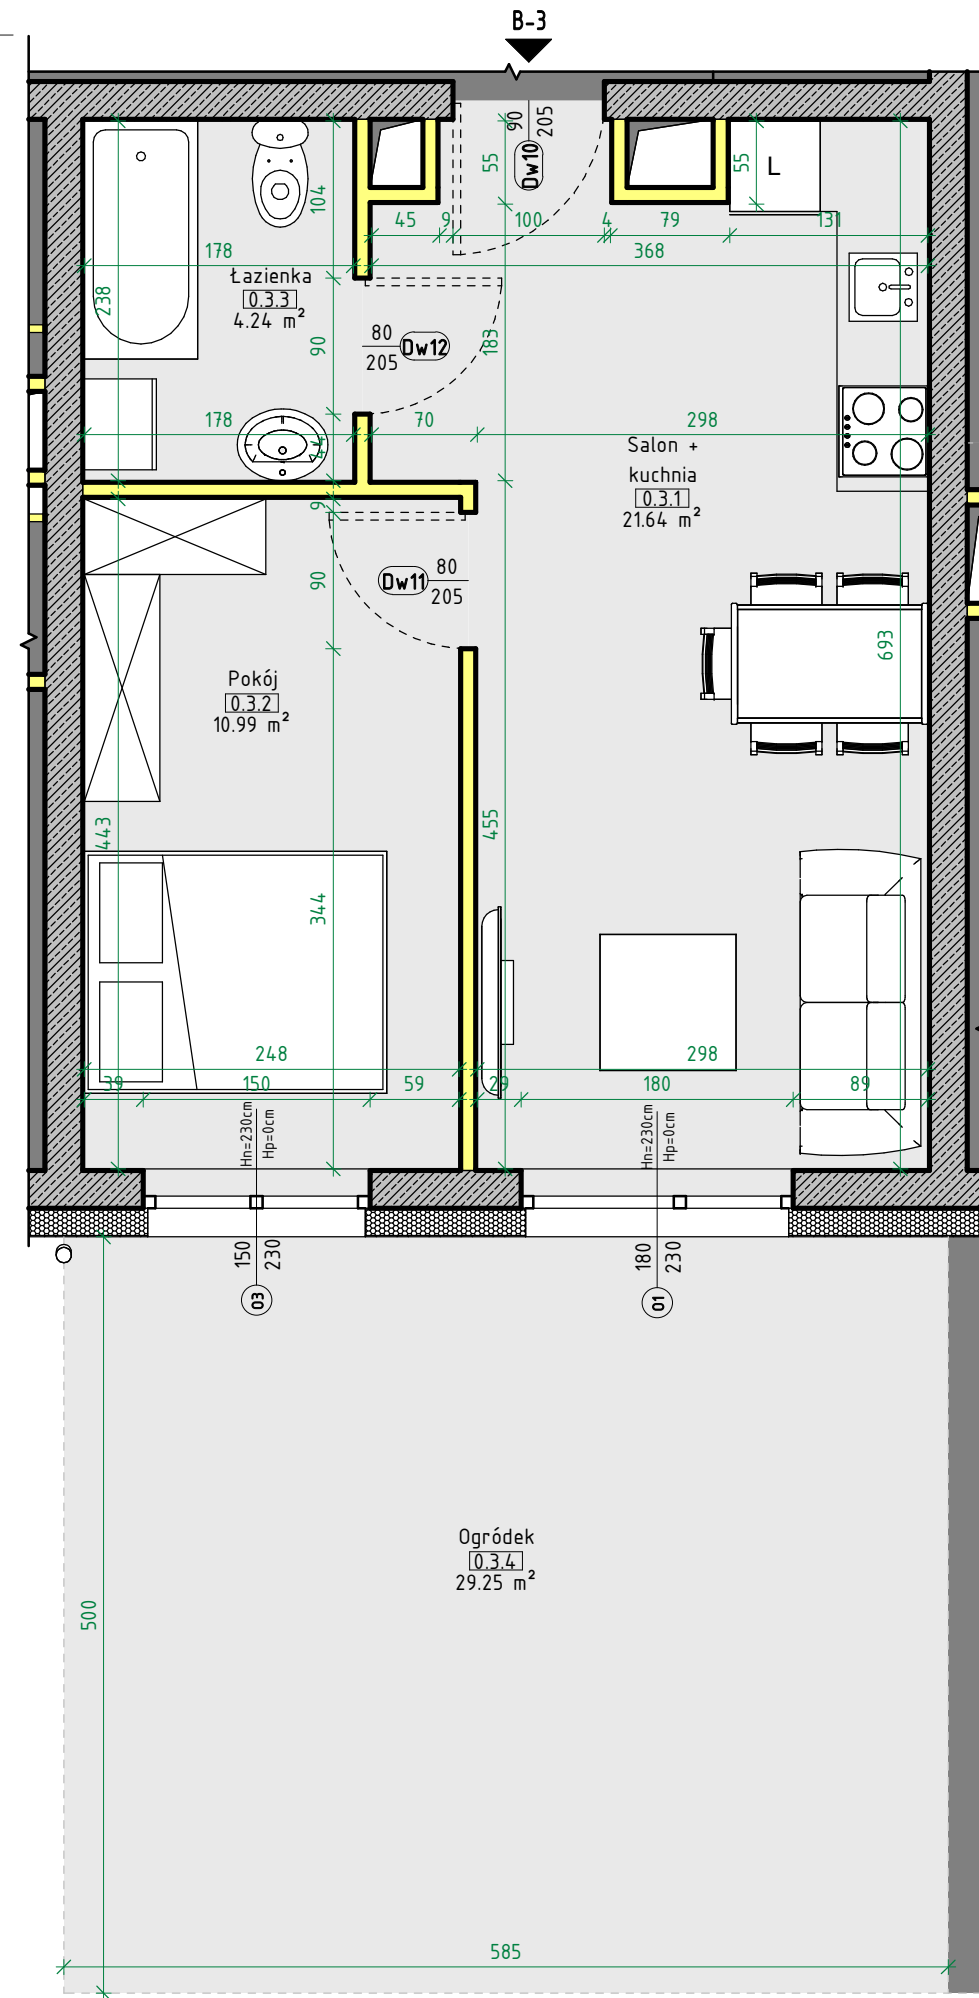

Mieszkanie B-3

Widok 3D budynku

Lokalizacja mieszkania

Zestawienie mieszkania nr B-3

Nr	Nazwa	Powierzchnia
Pow. użytkowa mieszkań		
0.3.1	Salon + kuchnia	21.64 m <sup>2</sup>
0.3.2	Pokój	10.99 m <sup>2</sup>
0.3.3	Łazienka	4.24 m <sup>2</sup>
		36.86 m <sup>2</sup>
Loggia/balkon/ogródek		
0.3.4	Ogródek	29.25 m <sup>2</sup>
		29.25 m <sup>2</sup>

Widok 3D mieszkania