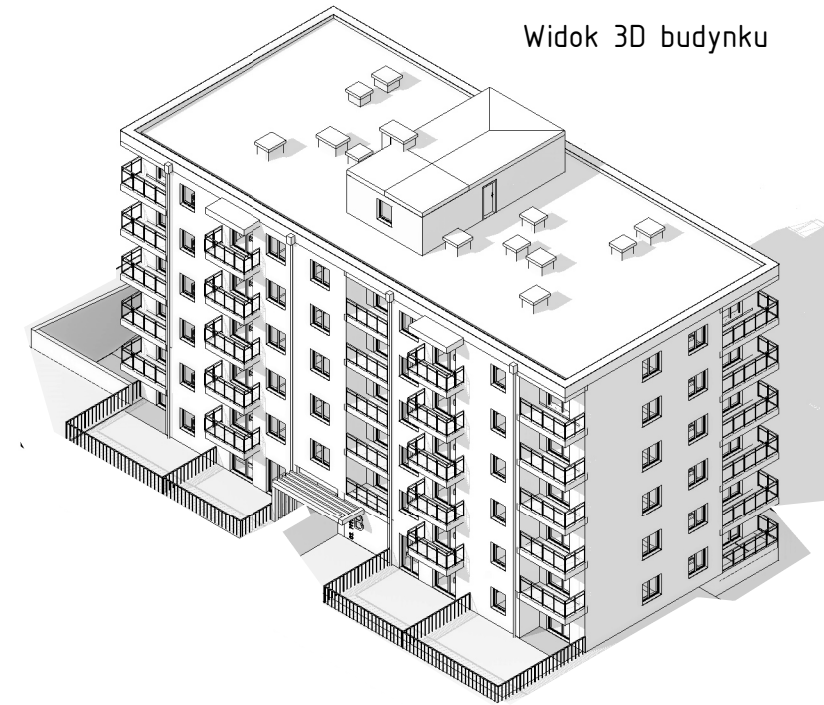

Mieszkanie B-3

Widok 3D budynku

Lokalizacja mieszkania

Zestawienie mieszkania nr B-3

Nr	Nazwa	Powierzchnia
Pow. użytkowa mieszkań		
0.3.1	Salon + kuchnia	21.64 m <sup>2</sup>
0.3.2	Pokój	10.99 m <sup>2</sup>
0.3.3	Łazienka	4.24 m <sup>2</sup>
		36.86 m <sup>2</sup>
Loggia/balkon/ogródek		
0.3.4	Ogródek	29.25 m <sup>2</sup>
		29.25 m <sup>2</sup>

Widok 3D mieszkania