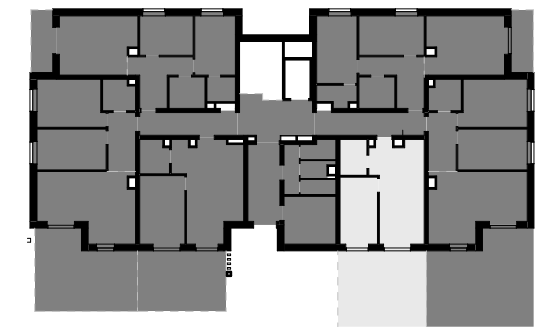

Mieszkanie B-3

Widok 3D budynku

Lokalizacja mieszkania

Zestawienie mieszkania nr B-3

Nr	Nazwa	Powierzchnia
Pow. użytkowa mieszkań		
0.3.1	Salon + kuchnia	21.64 m <sup>2</sup>
0.3.2	Pokój	10.99 m <sup>2</sup>
0.3.3	Łazienka	4.24 m <sup>2</sup>
		36.86 m <sup>2</sup>
Loggia/balkon/ogródek		
0.3.4	Ogródek	29.25 m <sup>2</sup>
		29.25 m <sup>2</sup>

Widok 3D mieszkania