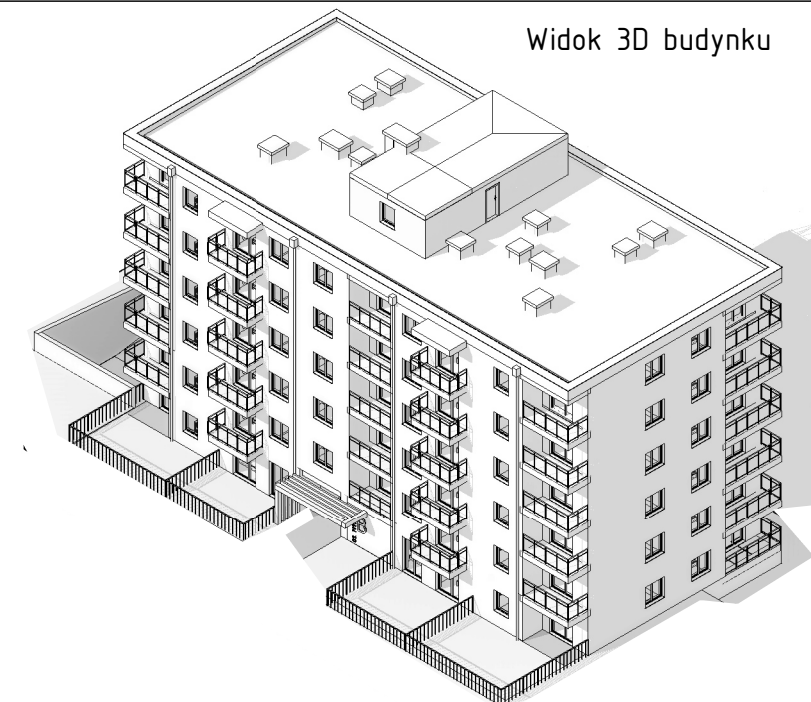

Mieszkanie B-30

Widok 3D budynku

Lokalizacja mieszkania

Zestawienie mieszkania nr B-30

Nr	Nazwa	Powierzchnia
Pow. użytkowa mieszkań		
4.3.1	Salon + kuchnia	21.64 m ²
4.3.2	Pokój	10.99 m ²
4.3.3	łazienka	4.24 m ²
		36.86 m ²
Loggia/balkon/ogródek		
4.3.4	Balkon	3.65 m ²
		3.65 m ²

Widok 3D mieszkania