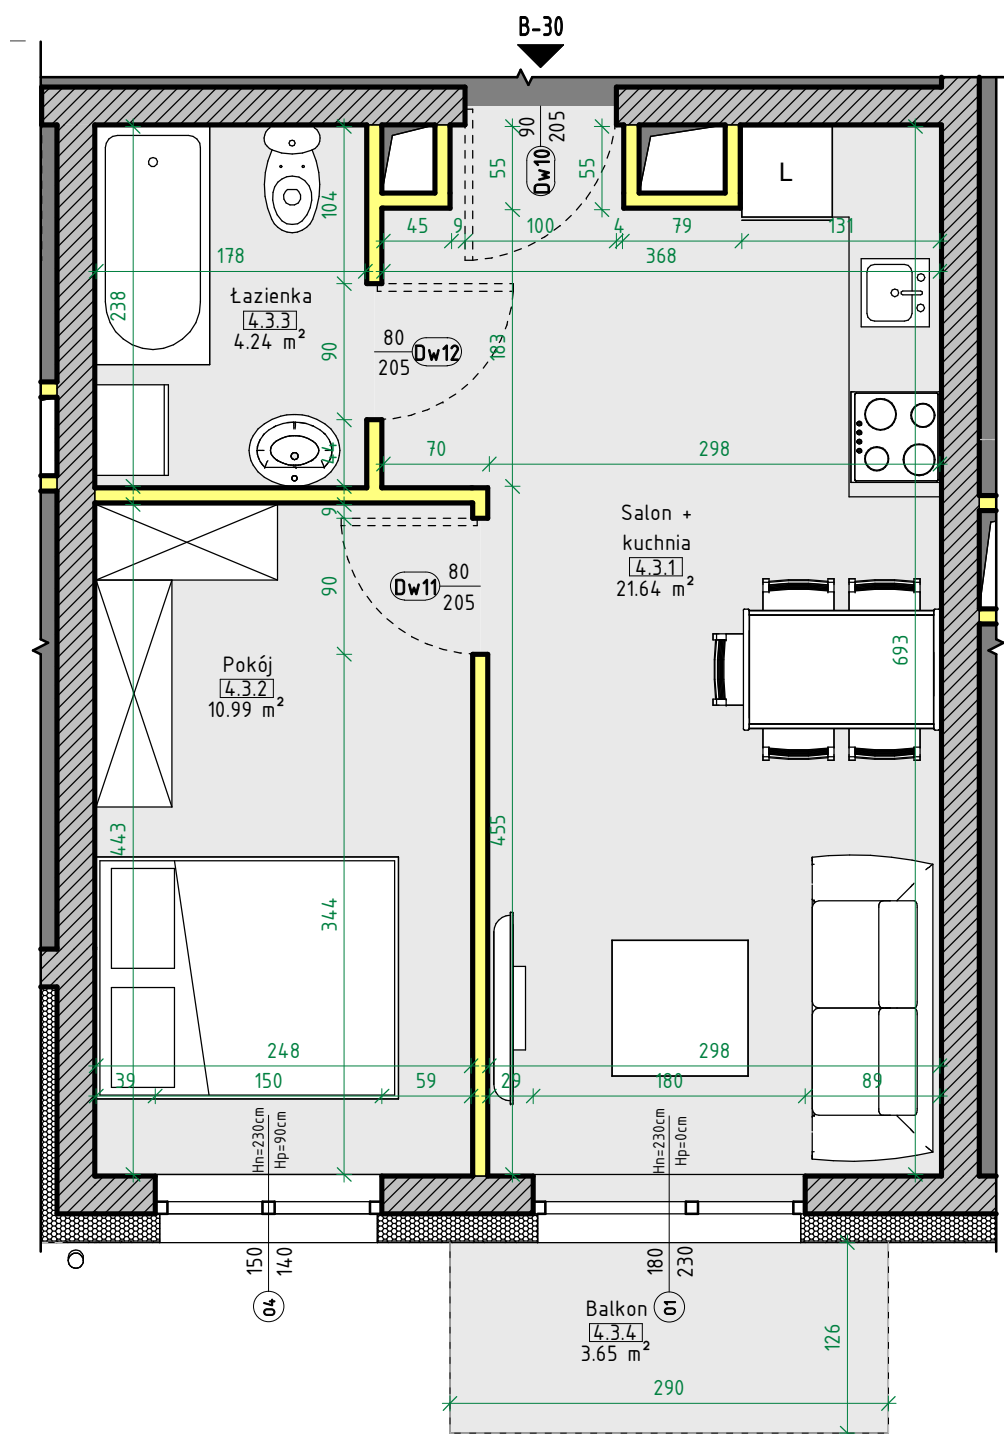

Mieszkanie B-30

Widok 3D budynku

Lokalizacja mieszkania

Zestawienie mieszkania nr B-30

Nr	Nazwa	Powierzchnia
Pow. użytkowa mieszkań		
4.3.1	Salon + kuchnia	21.64 m ²
4.3.2	Pokój	10.99 m ²
4.3.3	łazienka	4.24 m ²
		36.86 m ²
Loggia/balkon/ogródek		
4.3.4	Balkon	3.65 m ²
		3.65 m ²

Widok 3D mieszkania