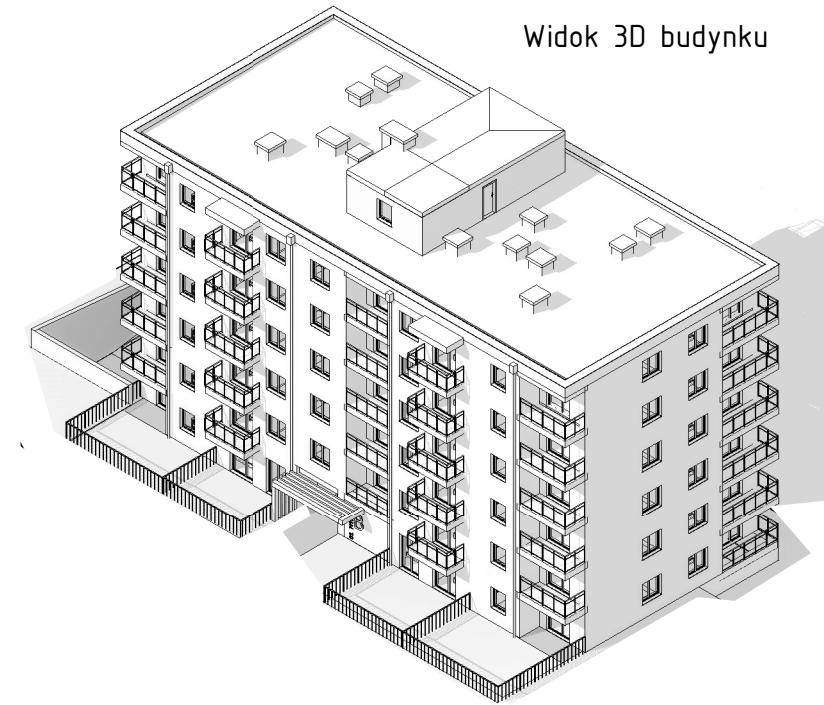

Widok 3D budynku

Lokalizacja mieszkania

Zestawienie mieszkania nr B-31

Nr	Nazwa	Powierzchnia
Pow. użytkowa mieszkań		
4.4.1	Salon + kuchnia	20.98 m ²
4.4.2	Pokój	14.67 m ²
4.4.3	Łazienka	4.69 m ²
		40.35 m ²
Loggia/balkon/ogródek		
4.4.4	Loggia	4.61 m ²
		4.61 m ²

Widok 3D mieszkania