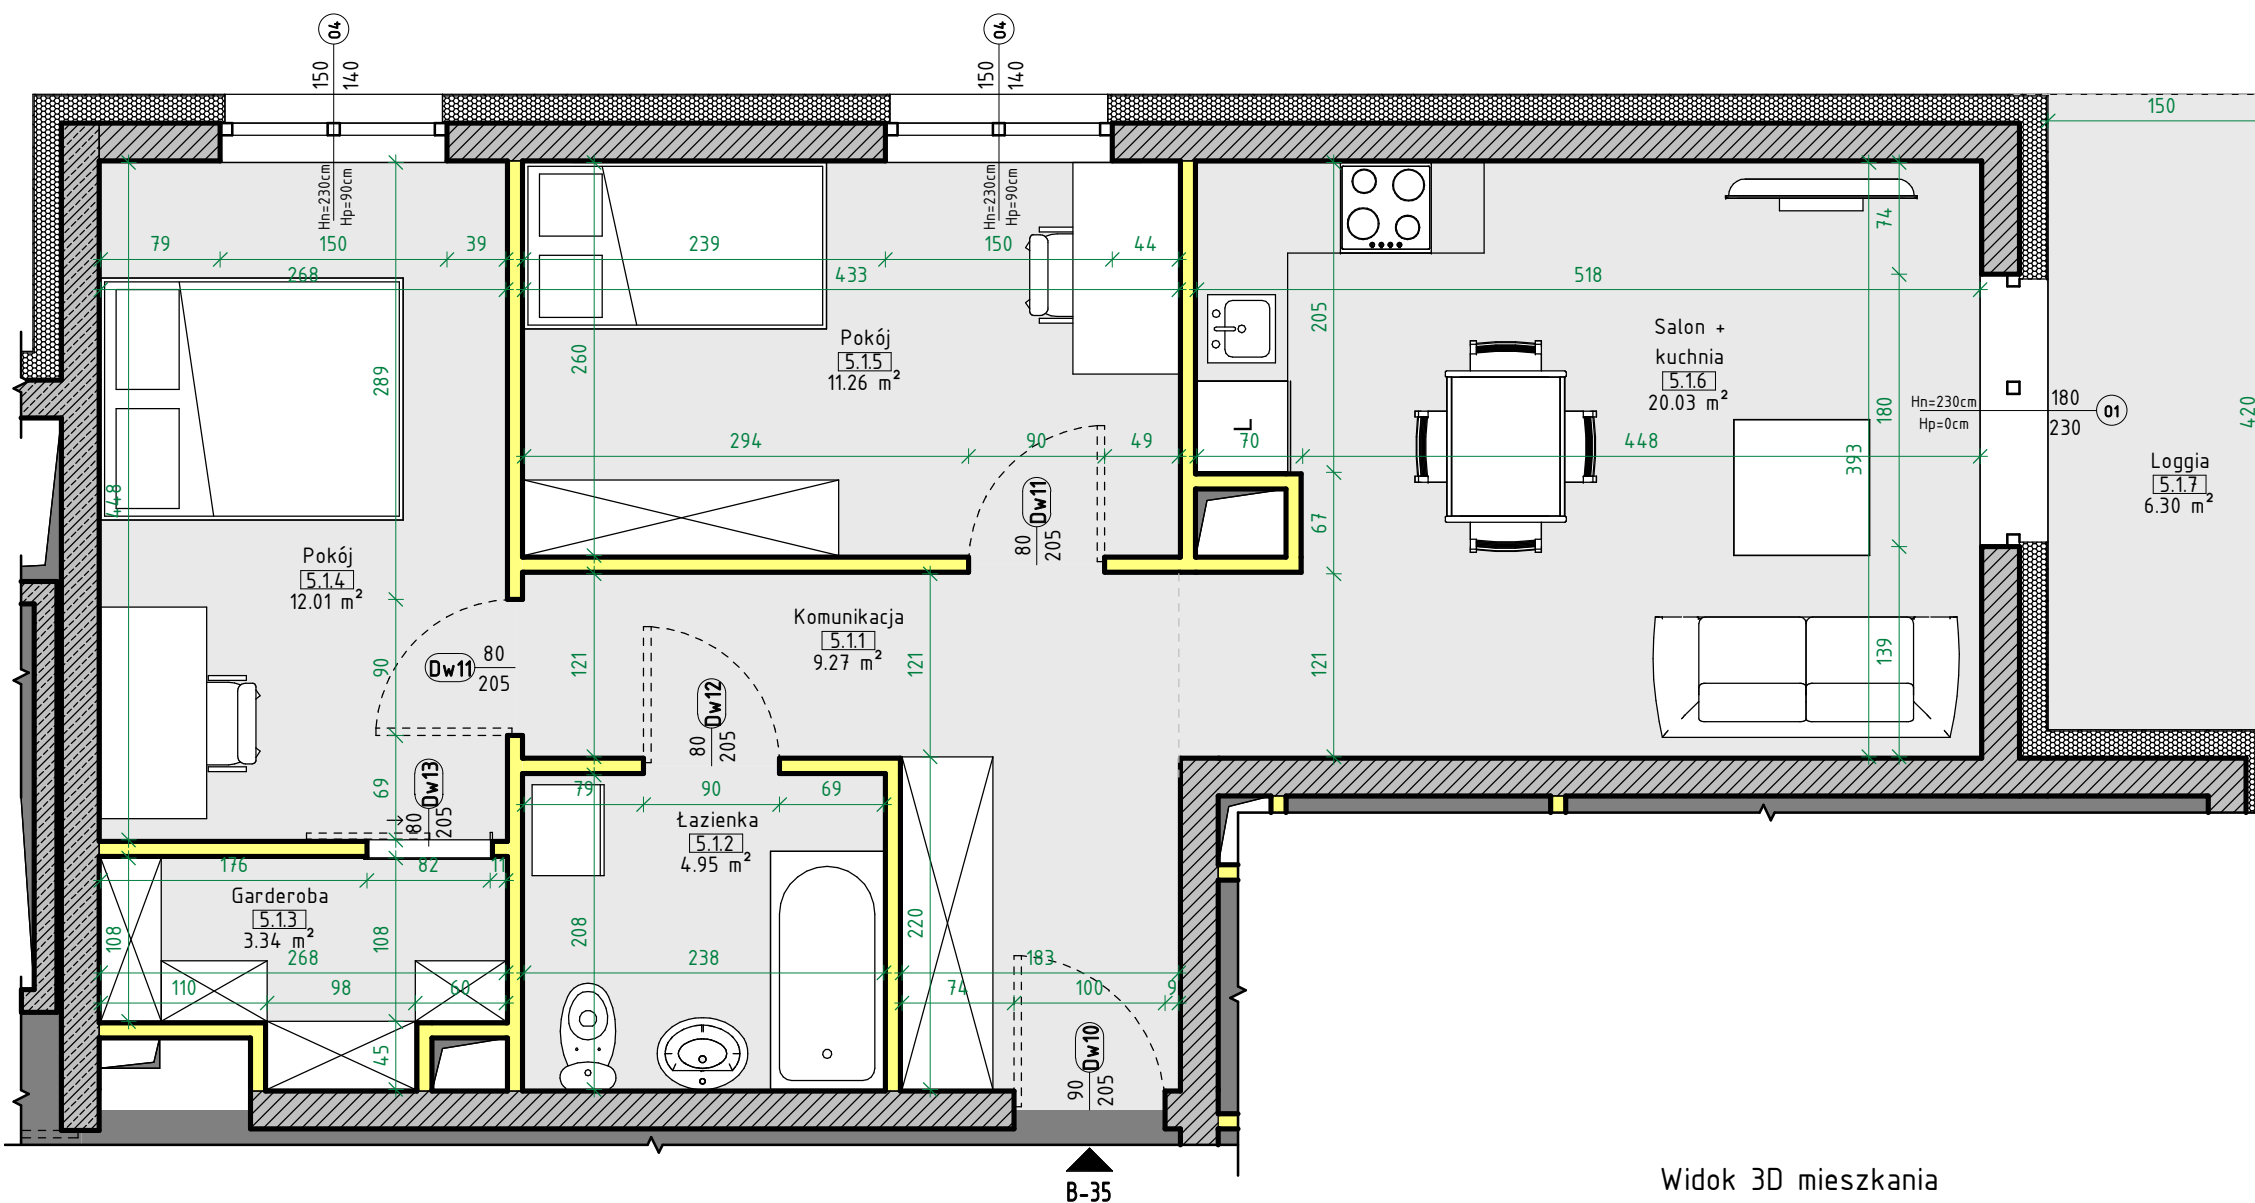

Widok 3D budynku

Lokalizacja mieszkania

Zestawienie mieszkania nr B-35

Nr	Nazwa	Powierzchnia
Pow. użytkowa mieszkań		
5.1.1	Komunikacja	9.27 m <sup>2</sup>
5.1.2	Łazienka	4.95 m <sup>2</sup>
5.1.3	Garderoba	3.34 m <sup>2</sup>
5.1.4	Pokój	12.01 m <sup>2</sup>
5.1.5	Pokój	11.26 m <sup>2</sup>
5.1.6	Salon + kuchnia	20.03 m <sup>2</sup>
		60.85 m <sup>2</sup>
Loggia/balkon/ogródek		
5.1.7	Loggia	6.30 m <sup>2</sup>
		6.30 m <sup>2</sup>

Widok 3D mieszkania