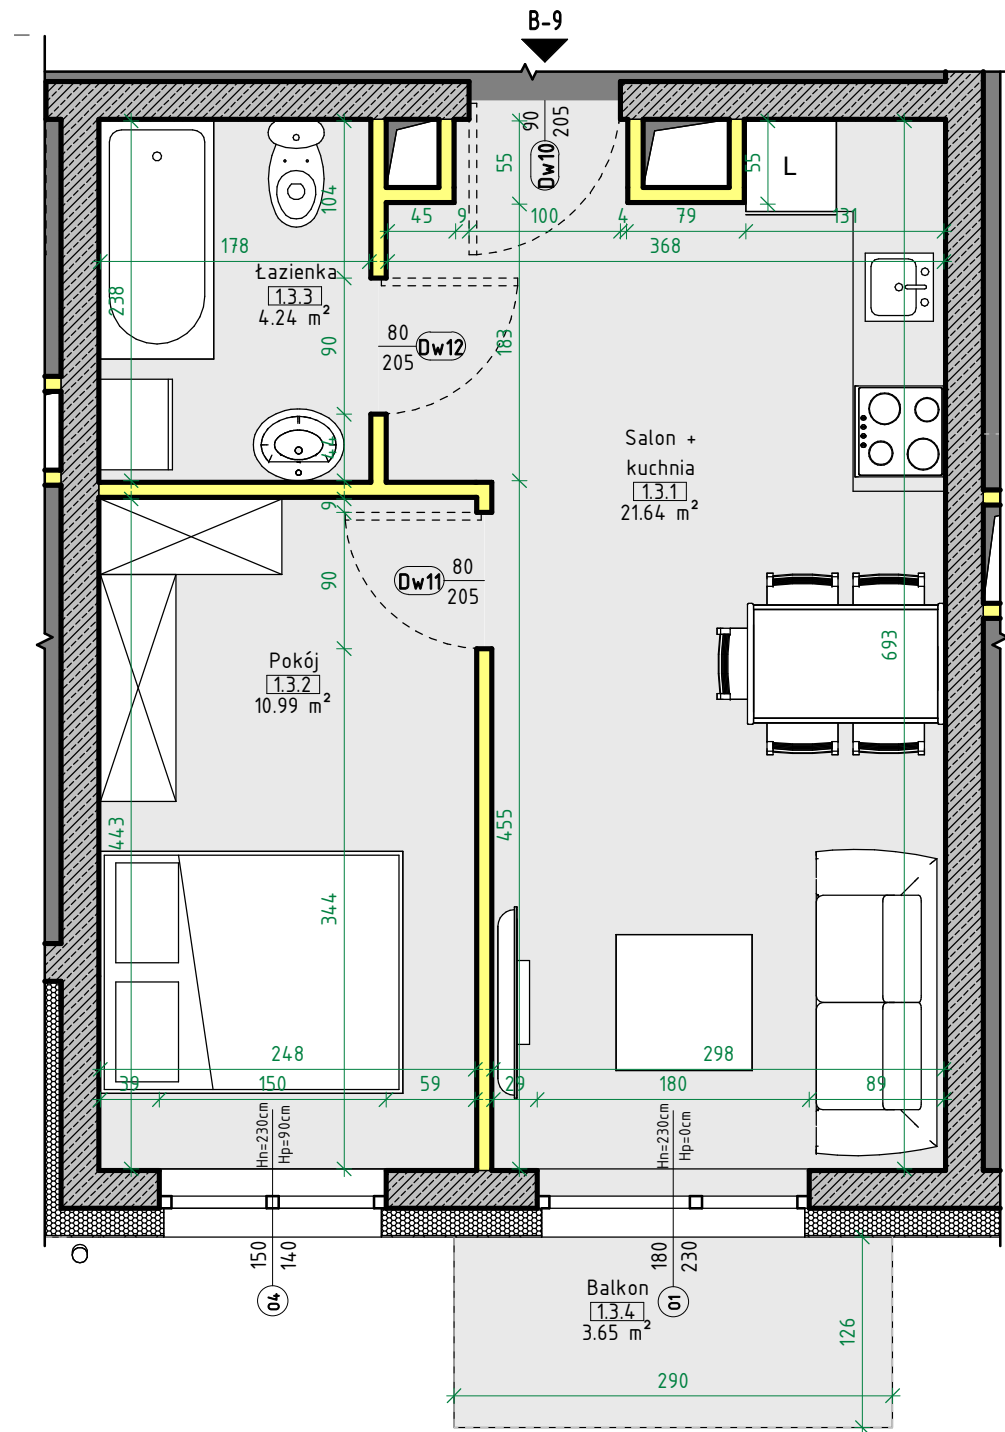

Mieszkanie B-9

Widok 3D budynku

Lokalizacja mieszkania

Zestawienie mieszkania nr B-9

Nr	Nazwa	Powierzchnia
Pow. użytkowa mieszkań		
1.3.1	Salon + kuchnia	21.64 m ²
1.3.2	Pokój	10.99 m ²
1.3.3	Łazienka	4.24 m ²
		36.86 m ²
Loggia/balkon/ogródek		
1.3.4	Balkon	3.65 m ²
		3.65 m ²

Widok 3D mieszkania