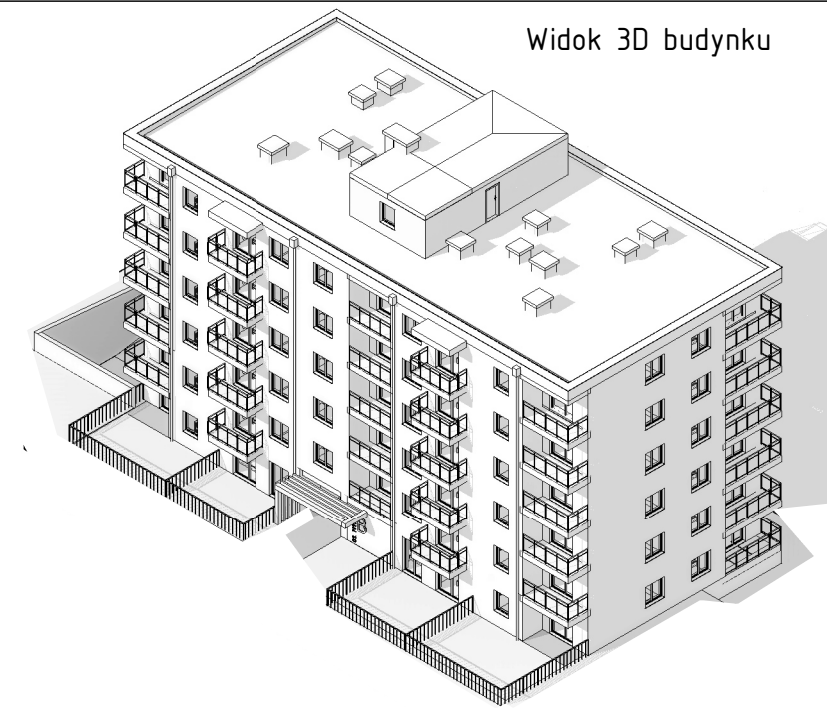

Mieszkanie B-9

Widok 3D budynku

Lokalizacja mieszkania

Zestawienie mieszkania nr B-9

Nr	Nazwa	Powierzchnia
Pow. użytkowa mieszkań		
1.3.1	Salon + kuchnia	21.64 m ²
1.3.2	Pokój	10.99 m ²
1.3.3	Łazienka	4.24 m ²
		36.86 m ²
Loggia/balkon/ogródek		
1.3.4	Balkon	3.65 m ²
		3.65 m ²

Widok 3D mieszkania