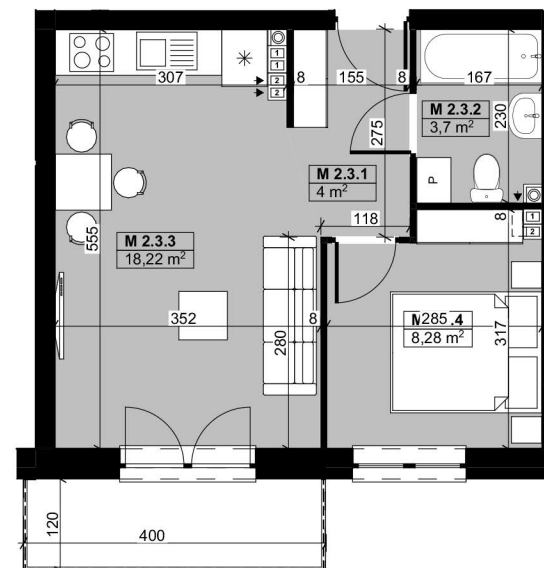

USYTUOWANIE MIESZKANIA  
RZUT 2-GO PIĘTRA

Nr pom.	Nazwa	Powierzchnia
M 2.3.1	PRZEDPOKÓJ	4,00
M 2.3.2	ŁAZIENKA	3,70
M 2.3.3	POKÓJ DZIENNY Z AN. KUCHENNYM	18,22
M 2.3.4	POKÓJ	8,28

Powierzchnia mieszkania: 34,20 m<sup>2</sup>