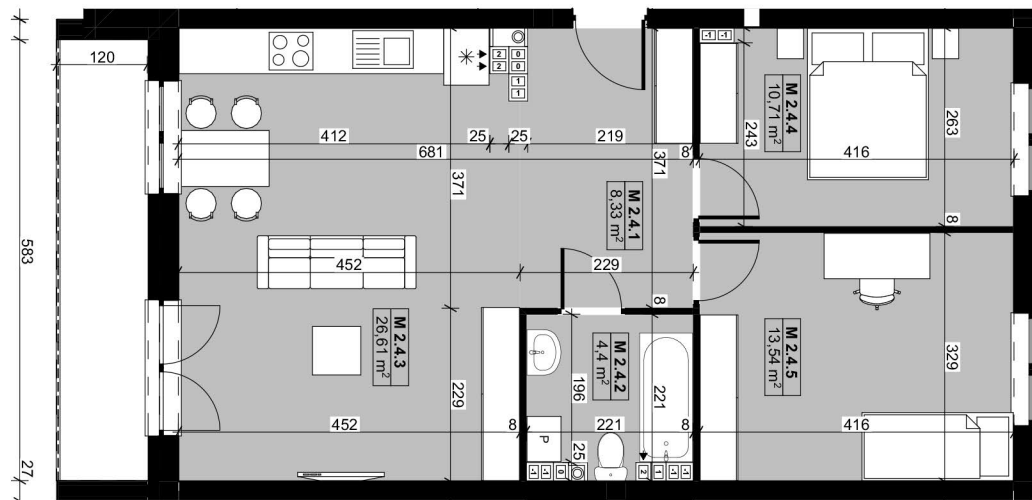

USYTUOWANIE MIESZKANIA  
RZUT 2-GO PIĘTRA

Nr pom.	Nazwa	Powierzchnia
M 2.4.1	PRZEDPOKÓJ	8,33
M 2.4.2	ŁAZIENKA	4,40
M 2.4.3	POKÓJ DZIENNY Z AN. KUCHENNYM	26,61
M 2.4.4	POKÓJ	10,71
M 2.4.5	POKÓJ	13,54

Powierzchnia mieszkania: 63,59 m<sup>2</sup>