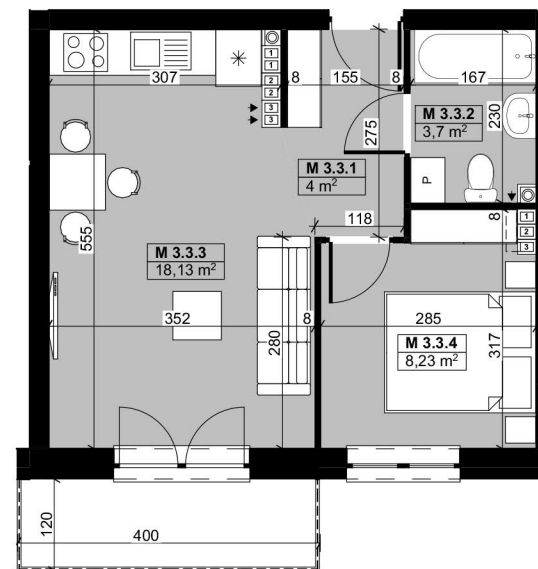

USYTUOWANIE MIESZKANIA
RZUT 3-GO PIĘTRA

Nr pom.	Nazwa	Powierzchnia
M 3.3.1	PRZEDPOKÓJ	4,00
M 3.3.2	ŁAZIENKA	3,70
M 3.3.3	POKÓJ DZIENNY Z AN. KUCHENNYM	18,13
M 3.3.4	POKÓJ	8,23

Powierzchnia mieszkania: 34,06 m²