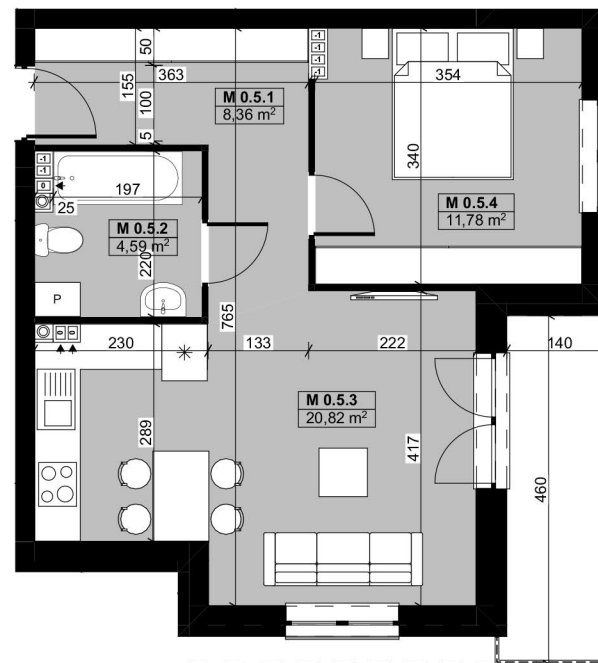

USYTUOWANIE MIESZKANIA
RZUT PARTERU

Nr pom.	Nazwa	Powierzchnia
M 0.3.1	PRZEDPOKÓJ	8,38
M 0.3.2	ŁAZIENKA	4,50
M 0.3.3	POKÓJ DZIENNY Z AN. KUCHENNYM	26,82
M 0.3.4	POKÓJ	10,71
M 0.3.5	POKÓJ	13,54

Powierzchnia mieszkania: 45,55 m²