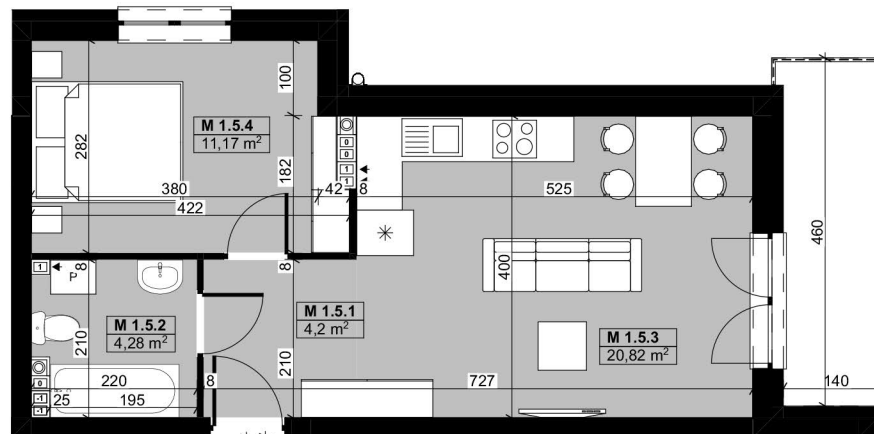

USYTUOWANIE MIESZKANIA
RZUT 1-GO PIĘTRA

Nr pom.	Nazwa	Powierzchnia
M 1.5.1	PRZEDPOKÓJ	4,20
M 1.5.2	ŁAZIENKA	4,28
M 1.5.3	POKÓJ DZIENNY Z AN. KUCHENNYM	20,82
M 1.5.4	POKÓJ	11,17

Powierzchnia mieszkania: 40,47 m²