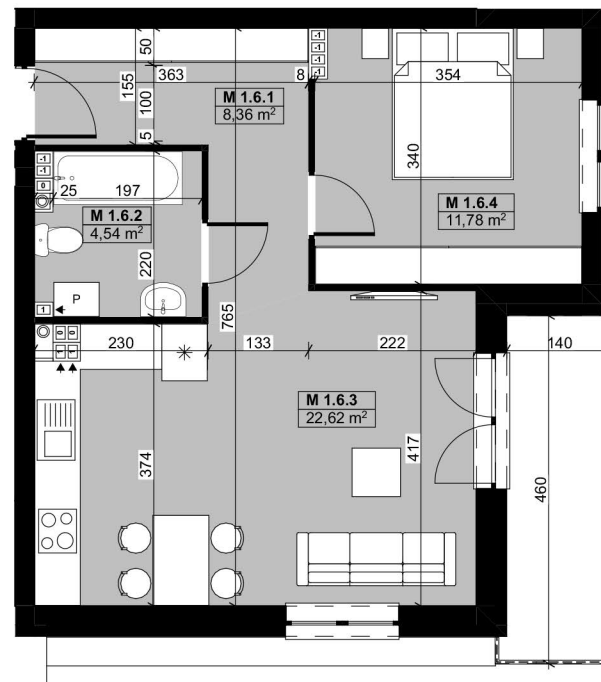

USYTUOWANIE MIESZKANIA
RZUT 1-GO PIĘTRA

Nr pom.	Nazwa	Powierzchnia
M 1.6.1	PRZEDPOKÓJ	8,36
M 1.6.2	ŁAZIENKA	4,54
M 1.6.3	POKÓJ DZIENNY Z AN. KUCHENNYM	22,62
M 1.6.4	POKÓJ	11,78

Powierzchnia mieszkania: 47,30 m²