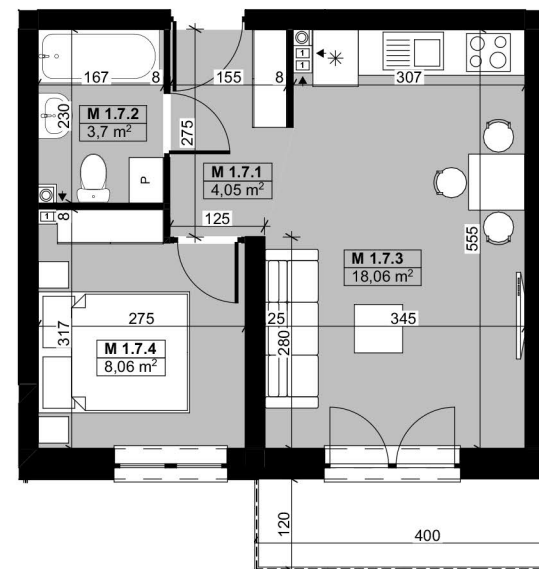

USYTUOWANIE MIESZKANIA
RZUT 1-GO PIĘTRA

Nr pom.	Nazwa	Powierzchnia
M 1.7.1	PRZEDPOKÓJ	4,05
M 1.7.2	ŁAZIENKA	3,70
M 1.7.3	POKÓJ DZIENNY Z AN. KUCHENNYM	18,06
M 1.7.4	POKÓJ	8,06

Powierzchnia mieszkania: 33,87 m²