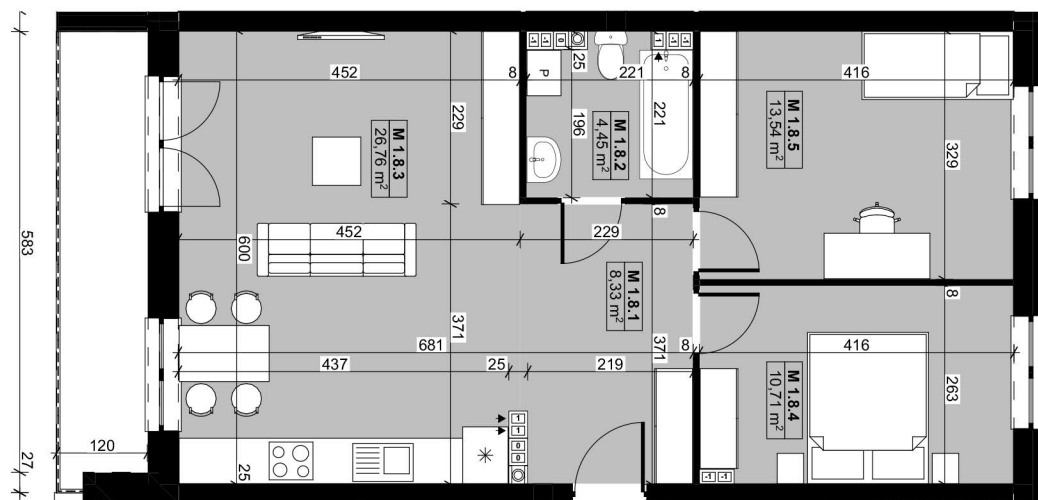

USYTUOWANIE MIESZKANIA  
RZUT 1-GO PIĘTRA

Nr pom.	Nazwa	Powierzchnia
M 1.8.1	PRZEDPOKÓJ	8,33
M 1.8.2	ŁAZIENKA	4,45
M 1.8.3	POKÓJ DZIENNY Z AN. KUCHENNYM	26,76
M 1.8.4	POKÓJ	10,71
M 1.8.5	POKÓJ	13,54

Powierzchnia mieszkania: 63,79 m<sup>2</sup>