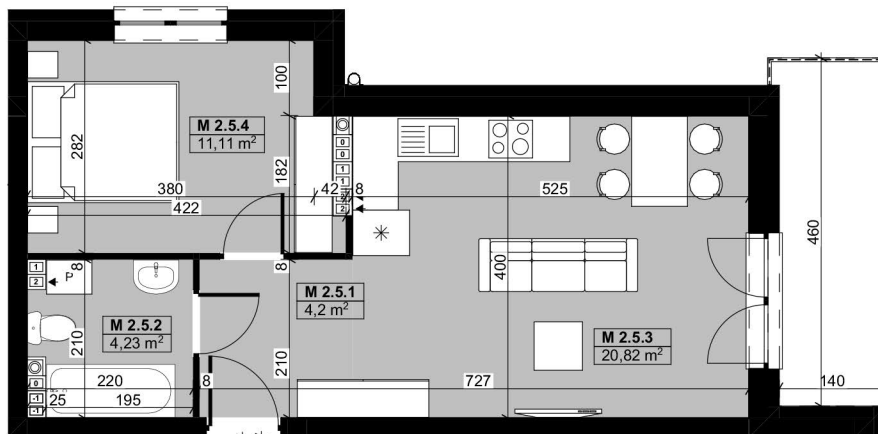

USYTUOWANIE MIESZKANIA  
RZUT 2-GO PIĘTRA

Nr pom.	Nazwa	Powierzchnia
M 2.5.1	PRZEDPOKÓJ	4,20
M 2.5.2	ŁAZIENKA	4,23
M 2.5.3	POKÓJ DZIENNY Z AN. KUCHENNYM	20,82
M 2.5.4	POKÓJ	11,11

Powierzchnia mieszkania: 40,36 m<sup>2</sup>