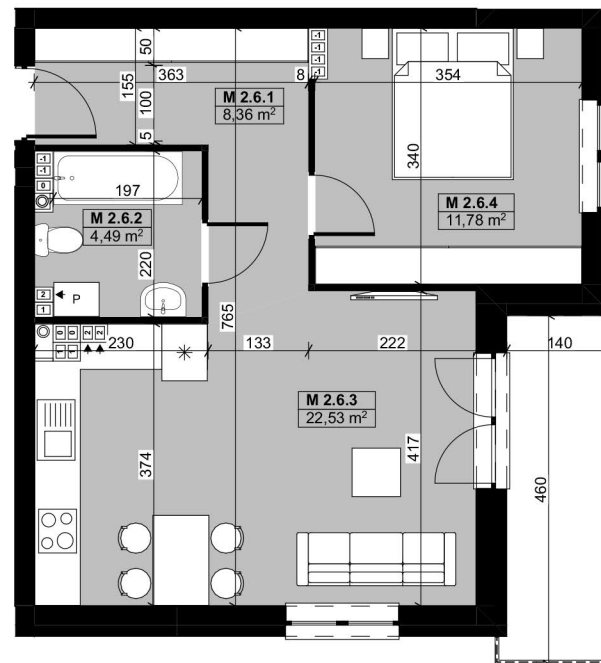

USYTUOWANIE MIESZKANIA
RZUT 2-GO PIĘTRA

Nr pom.	Nazwa	Powierzchnia
M 2.6.1	PRZEDPOKÓJ	8,36
M 2.6.2	ŁAZIENKA	4,49
M 2.6.3	POKÓJ DZIENNY Z AN. KUCHENNYM	22,53
M 2.6.4	POKÓJ	11,78

Powierzchnia mieszkania: 47,16 m²