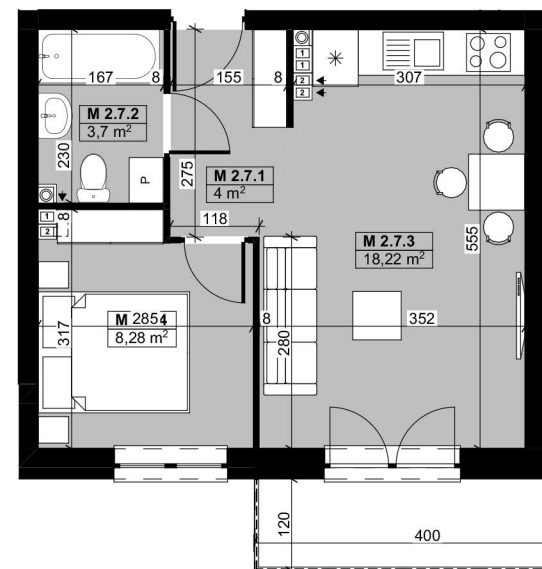

USYTUOWANIE MIESZKANIA  
RZUT 2-GO PIĘTRA

| Nr pom. | Nazwa                         | Powierzchnia |
|---------|-------------------------------|--------------|
| M 2.7.1 | PRZEDPOKÓJ                    | 4,00         |
| M 2.7.2 | ŁAZIENKA                      | 3,70         |
| M 2.7.3 | POKÓJ DZIENNY Z AN. KUCHENNYM | 18,22        |
| M 2.7.4 | POKÓJ                         | 8,28         |

Powierzchnia mieszkania: 34,20 m<sup>2</sup>

Kazimierza Wielka, ul. Budzyńska