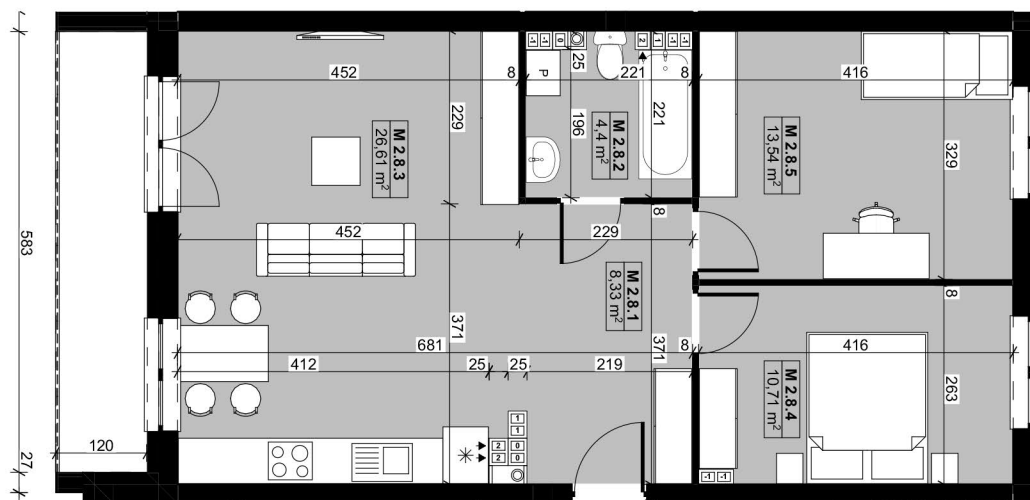

USYTUOWANIE MIESZKANIA  
RZUT 2-GO PIĘTRA

Nr pom.	Nazwa	Powierzchnia
M 2.8.1	PRZEDPOKÓJ	8,33
M 2.8.2	ŁAZIENKA	4,40
M 2.8.3	POKÓJ DZIENNY Z AN. KUCHENNYM	26,61
M 2.8.4	POKÓJ	10,71
M 2.8.5	POKÓJ	13,54

Powierzchnia mieszkania: 63,59 m<sup>2</sup>