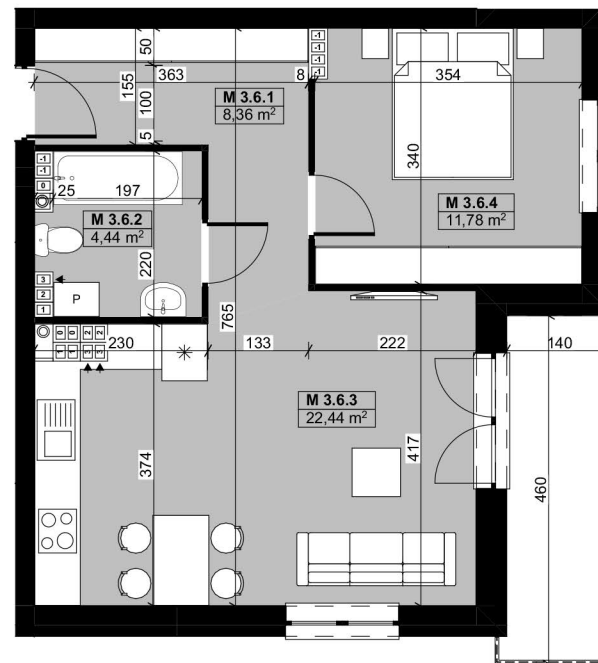

USYTUOWANIE MIESZKANIA
RZUT 3-GO PIĘTRA

Nr pom.	Nazwa	Powierzchnia
M 3.6.1	PRZEDPOKÓJ	8,36
M 3.6.2	ŁAZIENKA	4,44
M 3.6.3	POKÓJ DZIENNY Z AN. KUCHENNYM	22,44
M 3.6.4	POKÓJ	11,78

Powierzchnia mieszkania: 47,02 m²