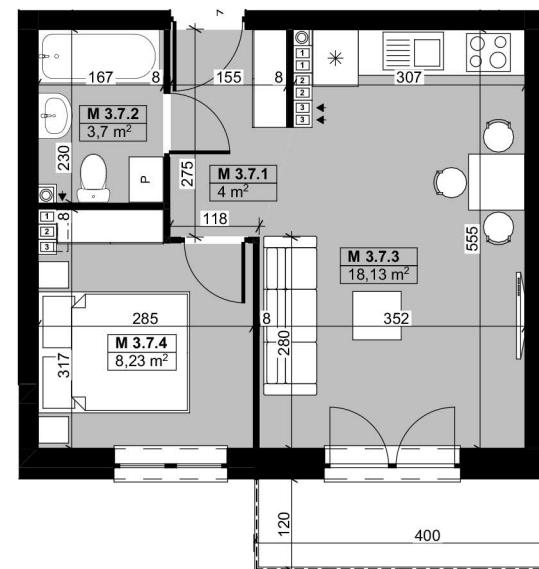

USYTUOWANIE MIESZKANIA
RZUT 3-GO PIĘTRA

Nr pom.	Nazwa	Powierzchnia
M 3.7.1	PRZEDPOKÓJ	4,00
M 3.7.2	ŁAZIENKA	3,70
M 3.7.3	POKÓJ DZIENNY Z AN. KUCHENNYM	18,13
M 3.7.4	POKÓJ	8,23

Powierzchnia mieszkania: 34,06 m²