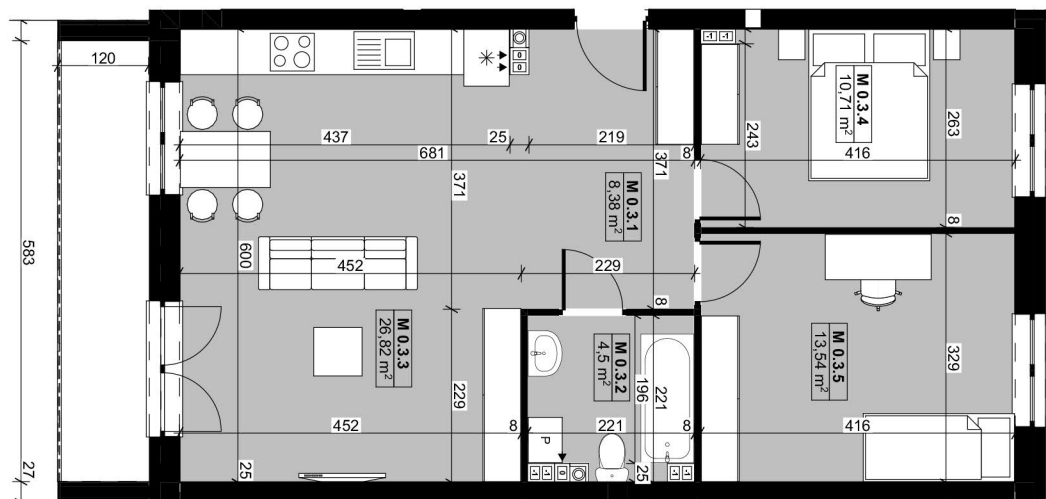

USYTUOWANIE MIESZKANIA
RZUT PARTERU

| Nr pom. | Nazwa | Powierzchnia |
|---------|-------------------------------|--------------|
| M 0.3.1 | PRZEDPOKÓJ | 8,38 |
| M 0.3.2 | ŁAZIENKA | 4,50 |
| M 0.3.3 | POKÓJ DZIENNY Z AN. KUCHENNYM | 26,82 |
| M 0.3.4 | POKÓJ | 10,71 |
| M 0.3.5 | POKÓJ | 13,54 |

Powierzchnia mieszkania: 63,95 m²

Kazimierza Wielka, ul. Budzyńska