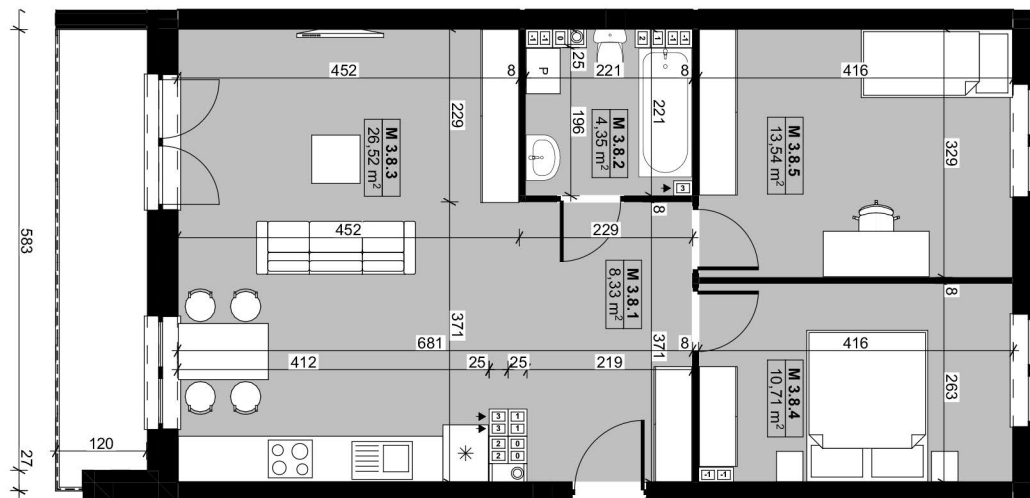

USYTUOWANIE MIESZKANIA
RZUT 3-GO PIĘTRA

Nr pom.	Nazwa	Powierzchnia
M 3.8.1	PRZEDPOKÓJ	8,33
M 3.8.2	ŁAZIENKA	4,35
M 3.8.3	POKÓJ DZIENNY Z AN. KUCHENNYM	26,52
M 3.8.4	POKÓJ	10,71
M 3.8.5	POKÓJ	13,54

Powierzchnia mieszkania: 63,45 m²