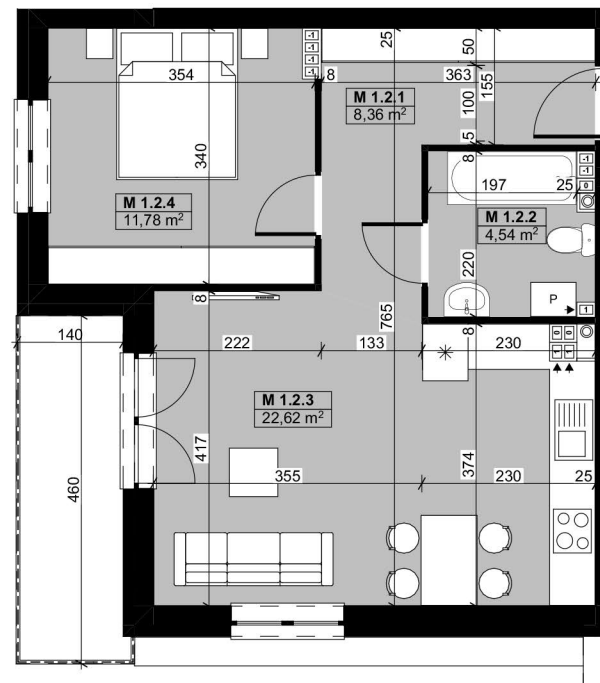

USYTUOWANIE MIESZKANIA
RZUT 1-GO PIĘTRA

Nr pom.	Nazwa	Powierzchnia
M 1.2.1	PRZEDPOKÓJ	8,36
M 1.2.2	ŁAZIENKA	4,54
M 1.2.3	POKÓJ DZIENNY Z AN. KUCHENNYM	22,62
M 1.2.4	POKÓJ	11,78

Powierzchnia mieszkania: 47,30 m²