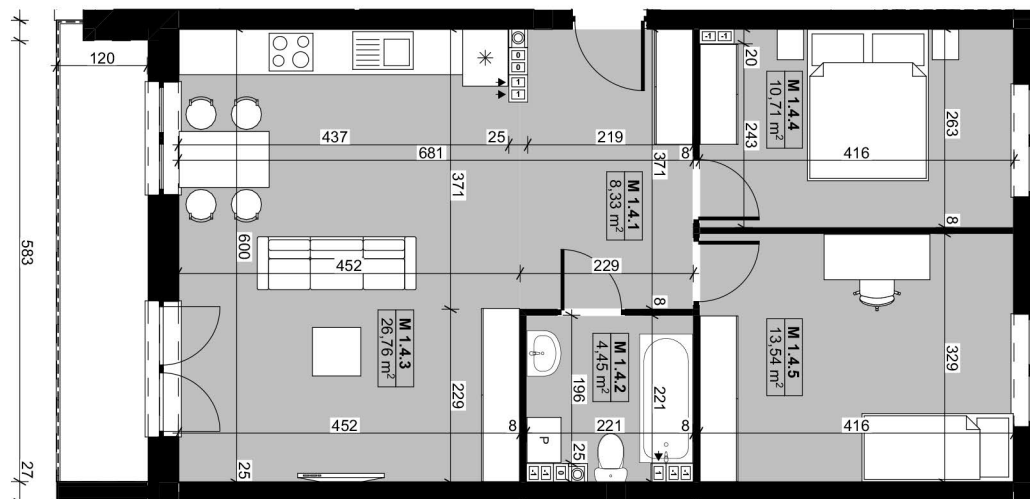

USYTUOWANIE MIESZKANIA
RZUT 1-GO PIĘTRA

Nr pom.	Nazwa	Powierzchnia
M 1.4.1	PRZEDPOKÓJ	8,33
M 1.4.2	ŁAZIENKA	4,45
M 1.4.3	POKÓJ DZIENNY Z AN. KUCHENNYM	26,76
M 1.4.4	POKÓJ	10,71
M 1.4.5	POKÓJ	13,54

Powierzchnia mieszkania: 63,79 m²