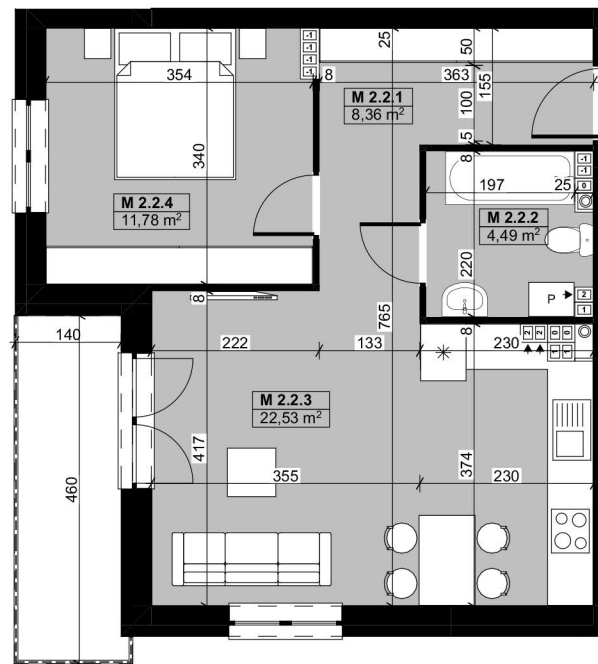

USYTUOWANIE MIESZKANIA  
RZUT 2-GO PIĘTRA

Nr pom.	Nazwa	Powierzchnia
M 2.2.1	PRZEDPOKÓJ	8,36
M 2.2.2	ŁAZIENKA	4,49
M 2.2.3	POKÓJ DZIENNY Z AN. KUCHENNYM	22,53
M 2.2.4	POKÓJ	11,78

Powierzchnia mieszkania: 47,16 m<sup>2</sup>