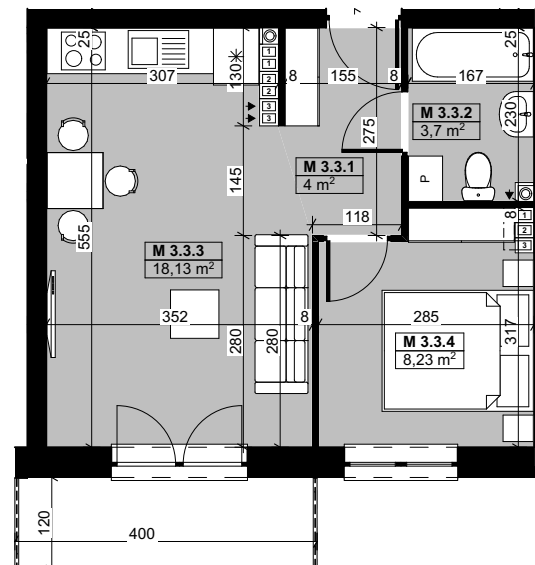

Kazimierza Wielka, ul. Budzyńska

BUDYNEK "B"

Mieszkanie Nr 14 - piętro 3

USYTUOWANIE MIESZKANIA
RZUT 3-GO PIĘTRA

Nr pom.	Nazwa	Powierzchnia
M 3.3.1	PRZEDPOKÓJ	4,00
M 3.3.2	ŁAZIENKA	3,70
M 3.3.3	POKÓJ DZIENNY Z AN. KUCHENNYM	18,13
M 3.3.4	POKÓJ	8,23

Powierzchnia mieszkania: 34,06 m²

Kazimierza Wielka, ul. Budzyńska

www.skulik.pl tel: +48 502-959-032 mail: piotrekskul@o2.pl

Uwaga: na etapie projektu wykonawczego i realizacji obiektu mogą wystąpić korekty w powierzchni lokali i układzie ścian, powierzchnia liczona w stanie wykończonym. Do obliczeń przyjęto 1cm tynku. Aranżacje mieszkania przedstawiono poglądowo.