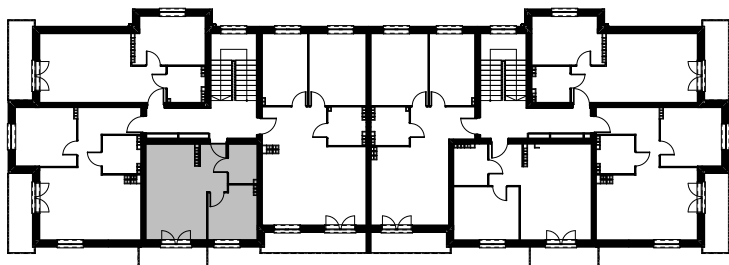

Kazimierza Wielka, ul. Budzyńska

BUDYNEK "B"

Mieszkanie Nr 14 - piętro 3

USYTUOWANIE MIESZKANIA
RZUT 3-GO PIĘTRA

Nr pom.	Nazwa	Powierzchnia
M 3.3.1	PRZEDPOKÓJ	4,00
M 3.3.2	ŁAZIENKA	3,70
M 3.3.3	POKÓJ DZIENNY Z AN. KUCHENNYM	18,13
M 3.3.4	POKÓJ	8,23

Powierzchnia mieszkania: 34,06 m²

Kazimierza Wielka, ul. Budzyńska

www.skulik.pl tel: +48 502-959-032 mail: piotrekskul@o2.pl

Uwaga: na etapie projektu wykonawczego i realizacji obiektu mogą wystąpić korekty w powierzchni lokali i układzie ścian, powierzchnia liczona w stanie wykończonym. Do obliczeń przyjęto 1cm tynku. Aranżacje mieszkania przedstawiono poglądowo.