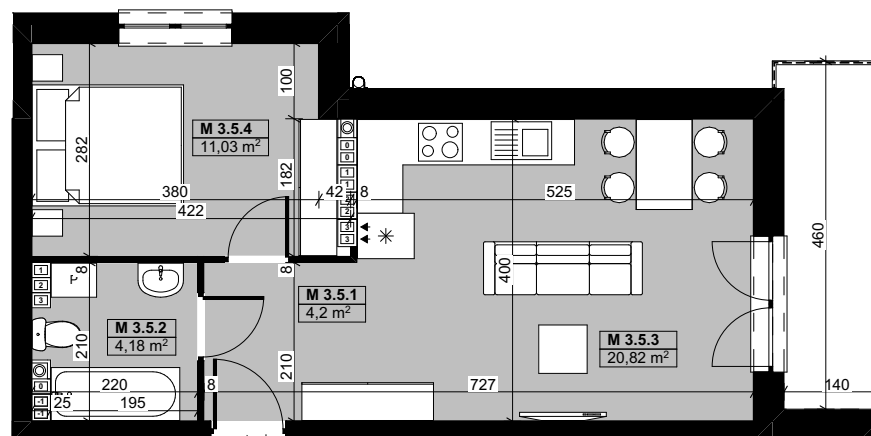

Kazimierza Wielka, ul. Budzyńska

BUDYNEK "B"

Mieszkanie Nr 27 - piętro 3

USYTUOWANIE MIESZKANIA
RZUT 3-GO PIĘTRA

Nr pom.	Nazwa	Powierzchnia
M 3.5.1	PRZEDPOKÓJ	4,20
M 3.5.2	ŁAZIENKA	4,18
M 3.5.3	POKÓJ DZIENNY Z AN. KUCHENNYM	20,82
M 3.5.4	POKÓJ	11,03

Powierzchnia mieszkania: 40,23 m²

Kazimierza Wielka, ul. Budzyńska

www.skulik.pl tel: +48 502-959-032 mail: piotrekskul@o2.pl

Uwaga: na etapie projektu wykonawczego i realizacji obiektu mogą wystąpić korekty w powierzchni lokali i układzie ścian, powierzchnia liczona w stanie wykończonym. Do obliczeń przyjęto 1cm tynku. Aranżacje mieszkania przedstawiono poglądowo.