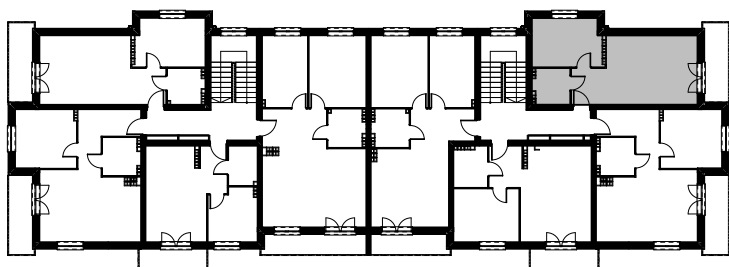

Kazimierza Wielka, ul. Budzyńska

BUDYNEK "B"

Mieszkanie Nr 27 - piętro 3

USYTUOWANIE MIESZKANIA
RZUT 3-GO PIĘTRA

Nr pom.	Nazwa	Powierzchnia
M 3.5.1	PRZEDPOKÓJ	4,20
M 3.5.2	ŁAZIENKA	4,18
M 3.5.3	POKÓJ DZIENNY Z AN. KUCHENNYM	20,82
M 3.5.4	POKÓJ	11,03

Powierzchnia mieszkania: 40,23 m²

Kazimierza Wielka, ul. Budzyńska

www.skulik.pl tel: +48 502-959-032 mail: piotrekskul@o2.pl

Uwaga: na etapie projektu wykonawczego i realizacji obiektu mogą wystąpić korekty w powierzchni lokali i układzie ścian, powierzchnia liczona w stanie wykończonym. Do obliczeń przyjęto 1cm tynku. Aranżacje mieszkania przedstawiono poglądowo.