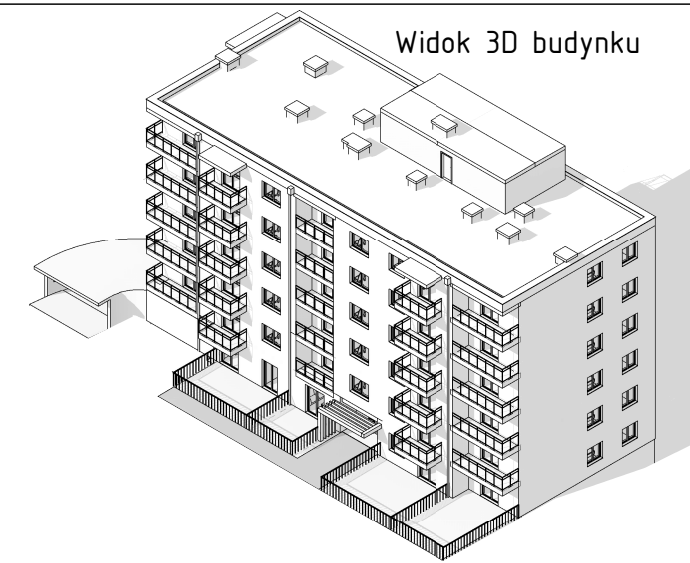

# Mieszkanie D-23

Widok 3D budynku

Lokalizacja mieszkania

Zestawienie mieszkania nr D-23

Nr	Nazwa	Powierzchnia
<b>Pow. użytkowa mieszkań</b>		
3.23.1	Komunikacja	9.61 m <sup>2</sup>
3.23.2	Pokój + aneks kuchenny	22.27 m <sup>2</sup>
3.23.3	Pokój	10.42 m <sup>2</sup>
3.23.4	Pokój	13.31 m <sup>2</sup>
3.23.5	Łazienka	4.57 m <sup>2</sup>
		<b>60.18 m<sup>2</sup></b>
<b>Loggia/balkon/ogródek</b>		
3.23.6	Balkon	7.20 m <sup>2</sup>
		<b>7.20 m<sup>2</sup></b>