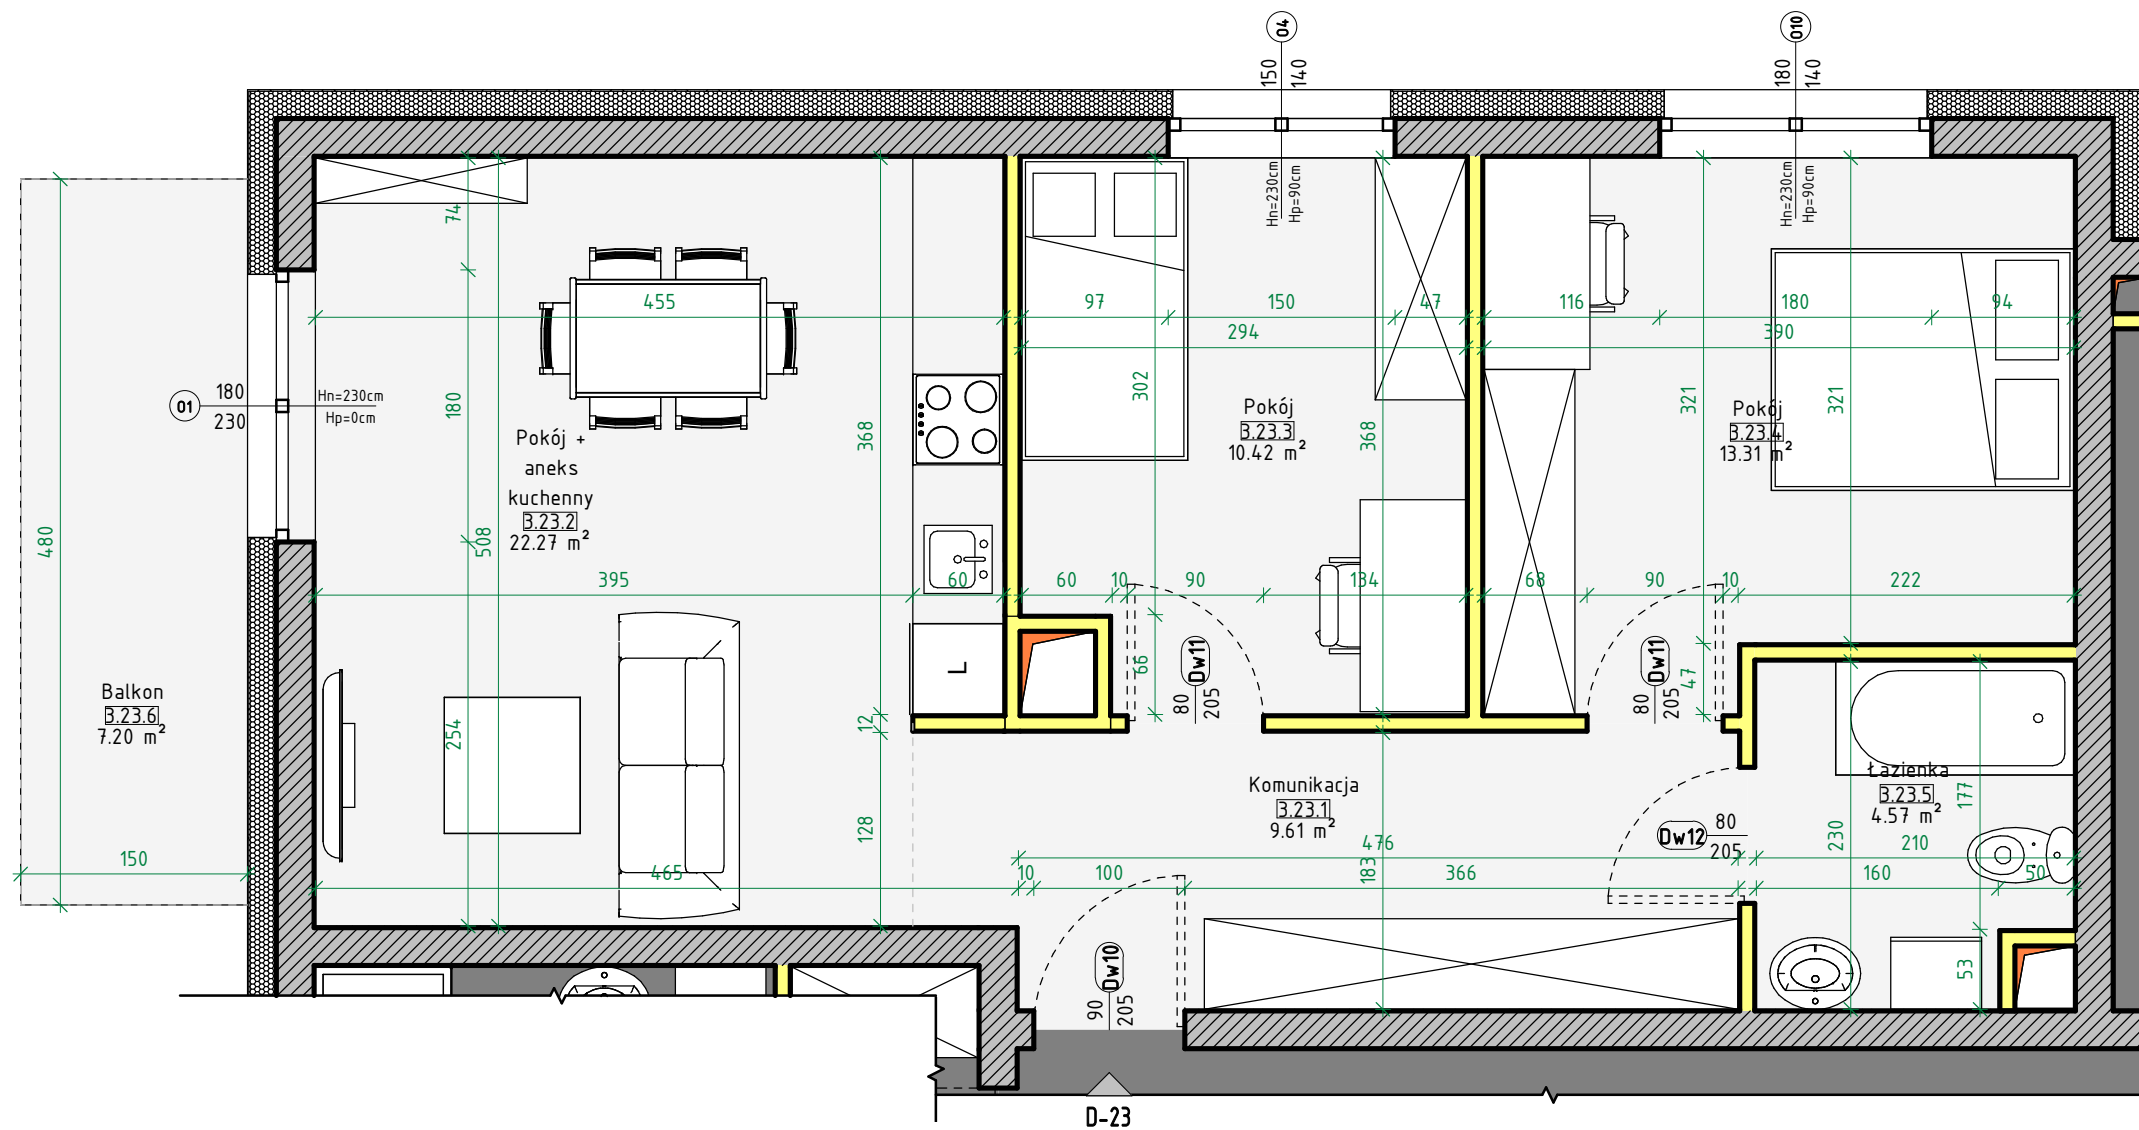

# Mieszkanie D-23

Widok 3D budynku

Lokalizacja mieszkania

Zestawienie mieszkania nr D-23

Nr	Nazwa	Powierzchnia
<b>Pow. użytkowa mieszkań</b>		
3.23.1	Komunikacja	9.61 m <sup>2</sup>
3.23.2	Pokój + aneks kuchenny	22.27 m <sup>2</sup>
3.23.3	Pokój	10.42 m <sup>2</sup>
3.23.4	Pokój	13.31 m <sup>2</sup>
3.23.5	Łazienka	4.57 m <sup>2</sup>
		<b>60.18 m<sup>2</sup></b>
<b>Loggia/balkon/ogródek</b>		
3.23.6	Balkon	7.20 m <sup>2</sup>
		<b>7.20 m<sup>2</sup></b>