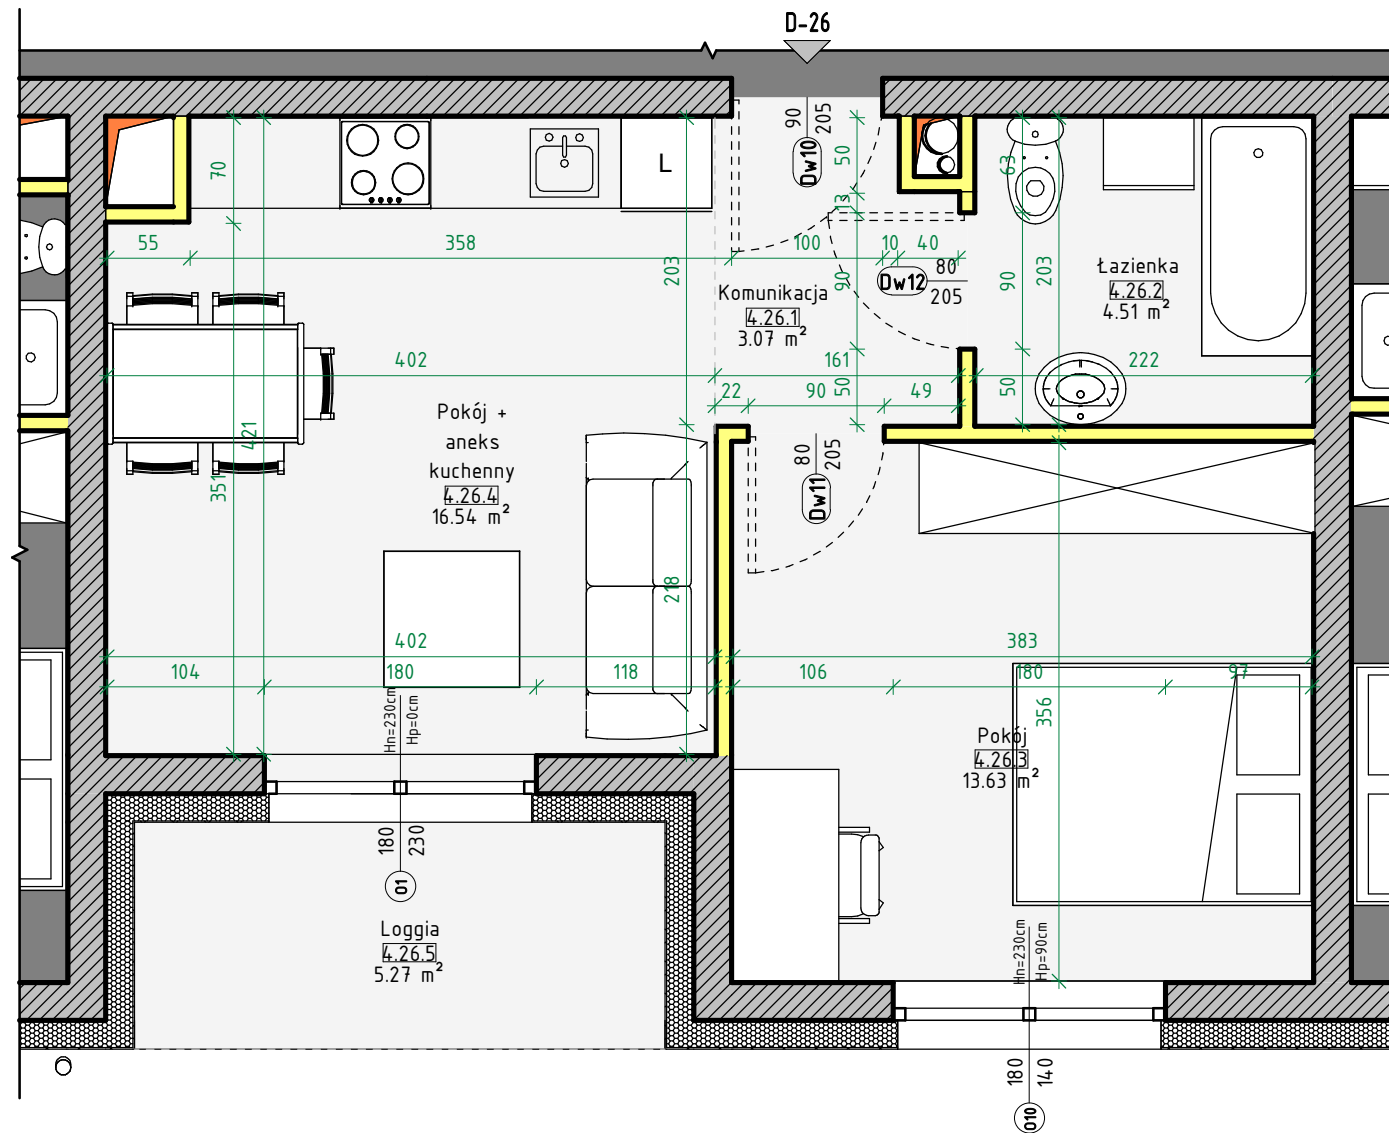

Widok 3D budynku

Lokalizacja mieszkania

Zestawienie mieszkania nr D-26

Nr	Nazwa	Powierzchnia
Pow. użytkowa mieszkań		
4.26.1	Komunikacja	3.07 m <sup>2</sup>
4.26.2	Łazienka	4.51 m <sup>2</sup>
4.26.3	Pokój	13.63 m <sup>2</sup>
4.26.4	Pokój + aneks kuchenny	16.54 m <sup>2</sup>
		37.75 m <sup>2</sup>
Loggia/balkon/ogródek		
4.26.5	Loggia	5.27 m <sup>2</sup>
		5.27 m <sup>2</sup>